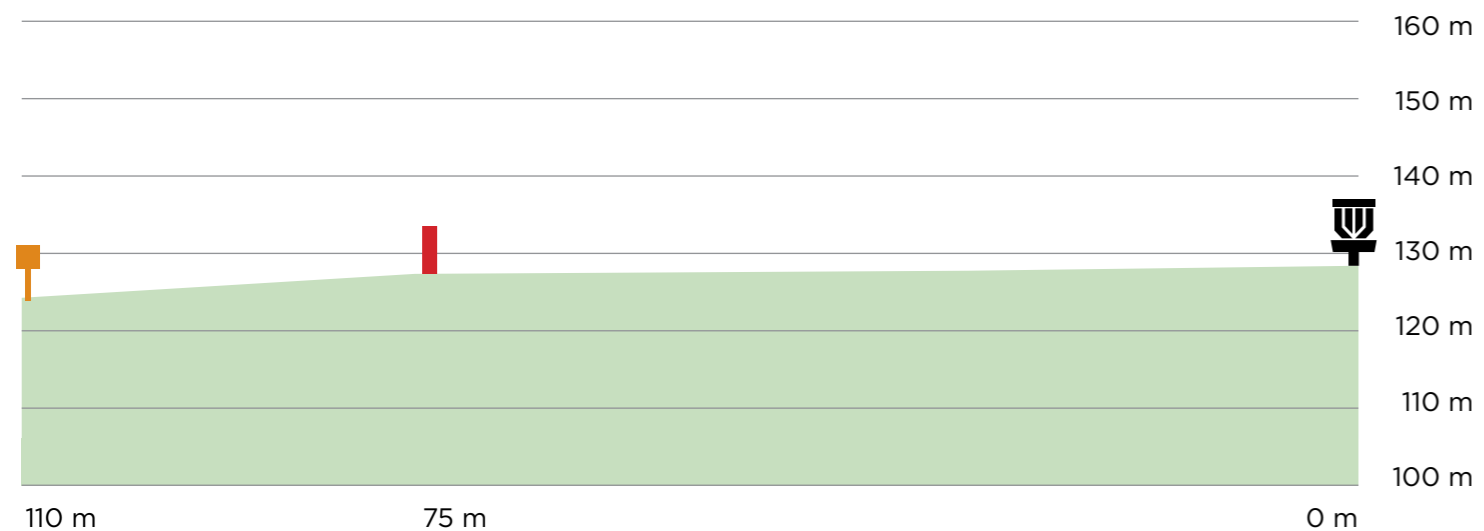

GULD
GOLD

Tävlingsslingan
Championship Route

6

Par 3

110 m 361 ft
+1 m +3 ft

Skåneleden

The Scania trail

Stora delar av Romele Disc Golf Arena följer en gammal sträckning av Skåneleden. Du kan se detta genom de orange markeringarna på bland annat träd, stolpar och stenar.

Large parts of Romele Disc Golf Arena follows an older route of "Skåneleden" (The Scania Trail). The trail is shown by the orange marks on trees, posts and stones.

Medlemmar i Spinndisc spelar billigare på Romele.
Läs mer om medlemskap på www.spinndiscfk.se

Romele Disc Golf Arena är en av Spinndiscs fem banor i Malmö och Lund. De övriga är St Hans (18) och Vippan (9) i Lund, samt Bulltofta (18 samt 7, korthålsbana) och Sibbarp (9) i Malmö.

30 m NEXT →