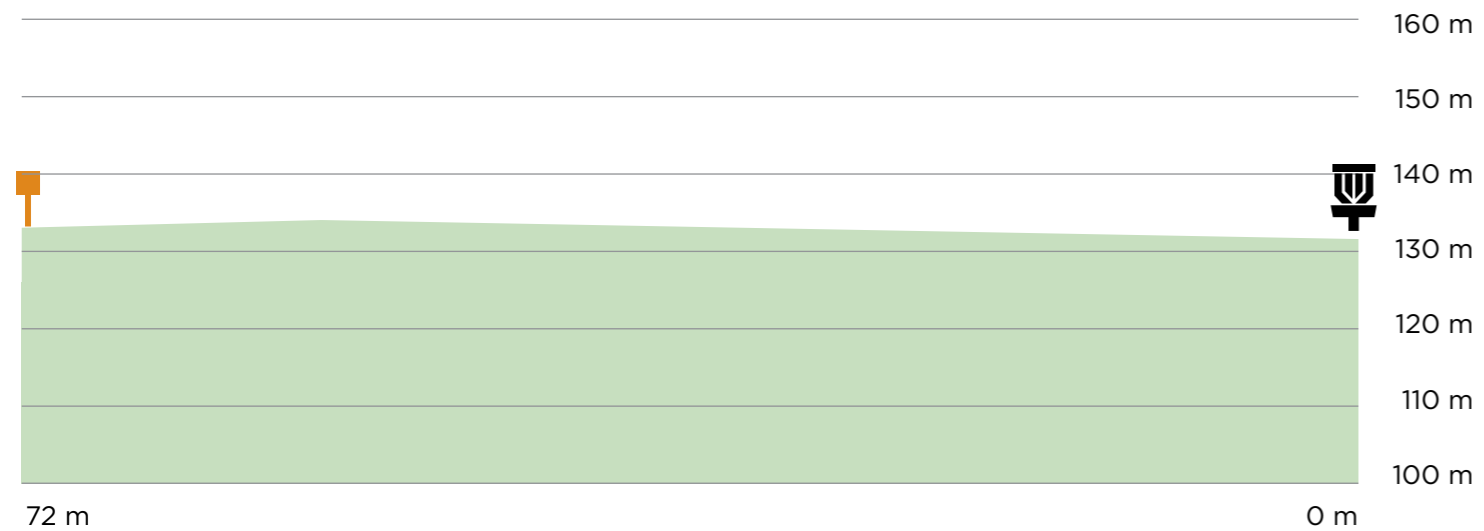

Romele Disc Golf Arena är en av Spinndiscs fem banor i Malmö och Lund. De övriga är St Hans (18) och Vipar (9) i Lund, samt Bulltofta (18 samt 7, korthålsbana) och Sibbarp (9) i Malmö.

TILL KORG	TO BASKET
25 m	82 ft
75 m	246 ft
125 m	410 ft
175 m	574 ft

Out of bounds

16

75 m NEXT →

TEE 16  
PAR 3  
113 m 370 ft

HÄLSPONSOR:  
—

17

Par 3

72 m 236 ft  
-1 m -3 ft

# Sturefelts stenar

The Sturefelt stones

Medlemmar i Spinndisc spelar billigare på Romele. Läs mer om medlemskap på [www.spinndiscfk.se](http://www.spinndiscfk.se)

Romele Disc Golf Arena är en av Spinndiscs fem banor i Malmö och Lund. De övriga är St Hans (18) och Vippan (9) i Lund, samt Bulltofta (18 samt 7, korthålsbana) och Sibbarp (9) i Malmö.

TILL KORG	TO BASKET
25 m	82 ft
75 m	246 ft
125 m	410 ft
175 m	574 ft

TEE 17  
PAR 3  
72 m 236 ft