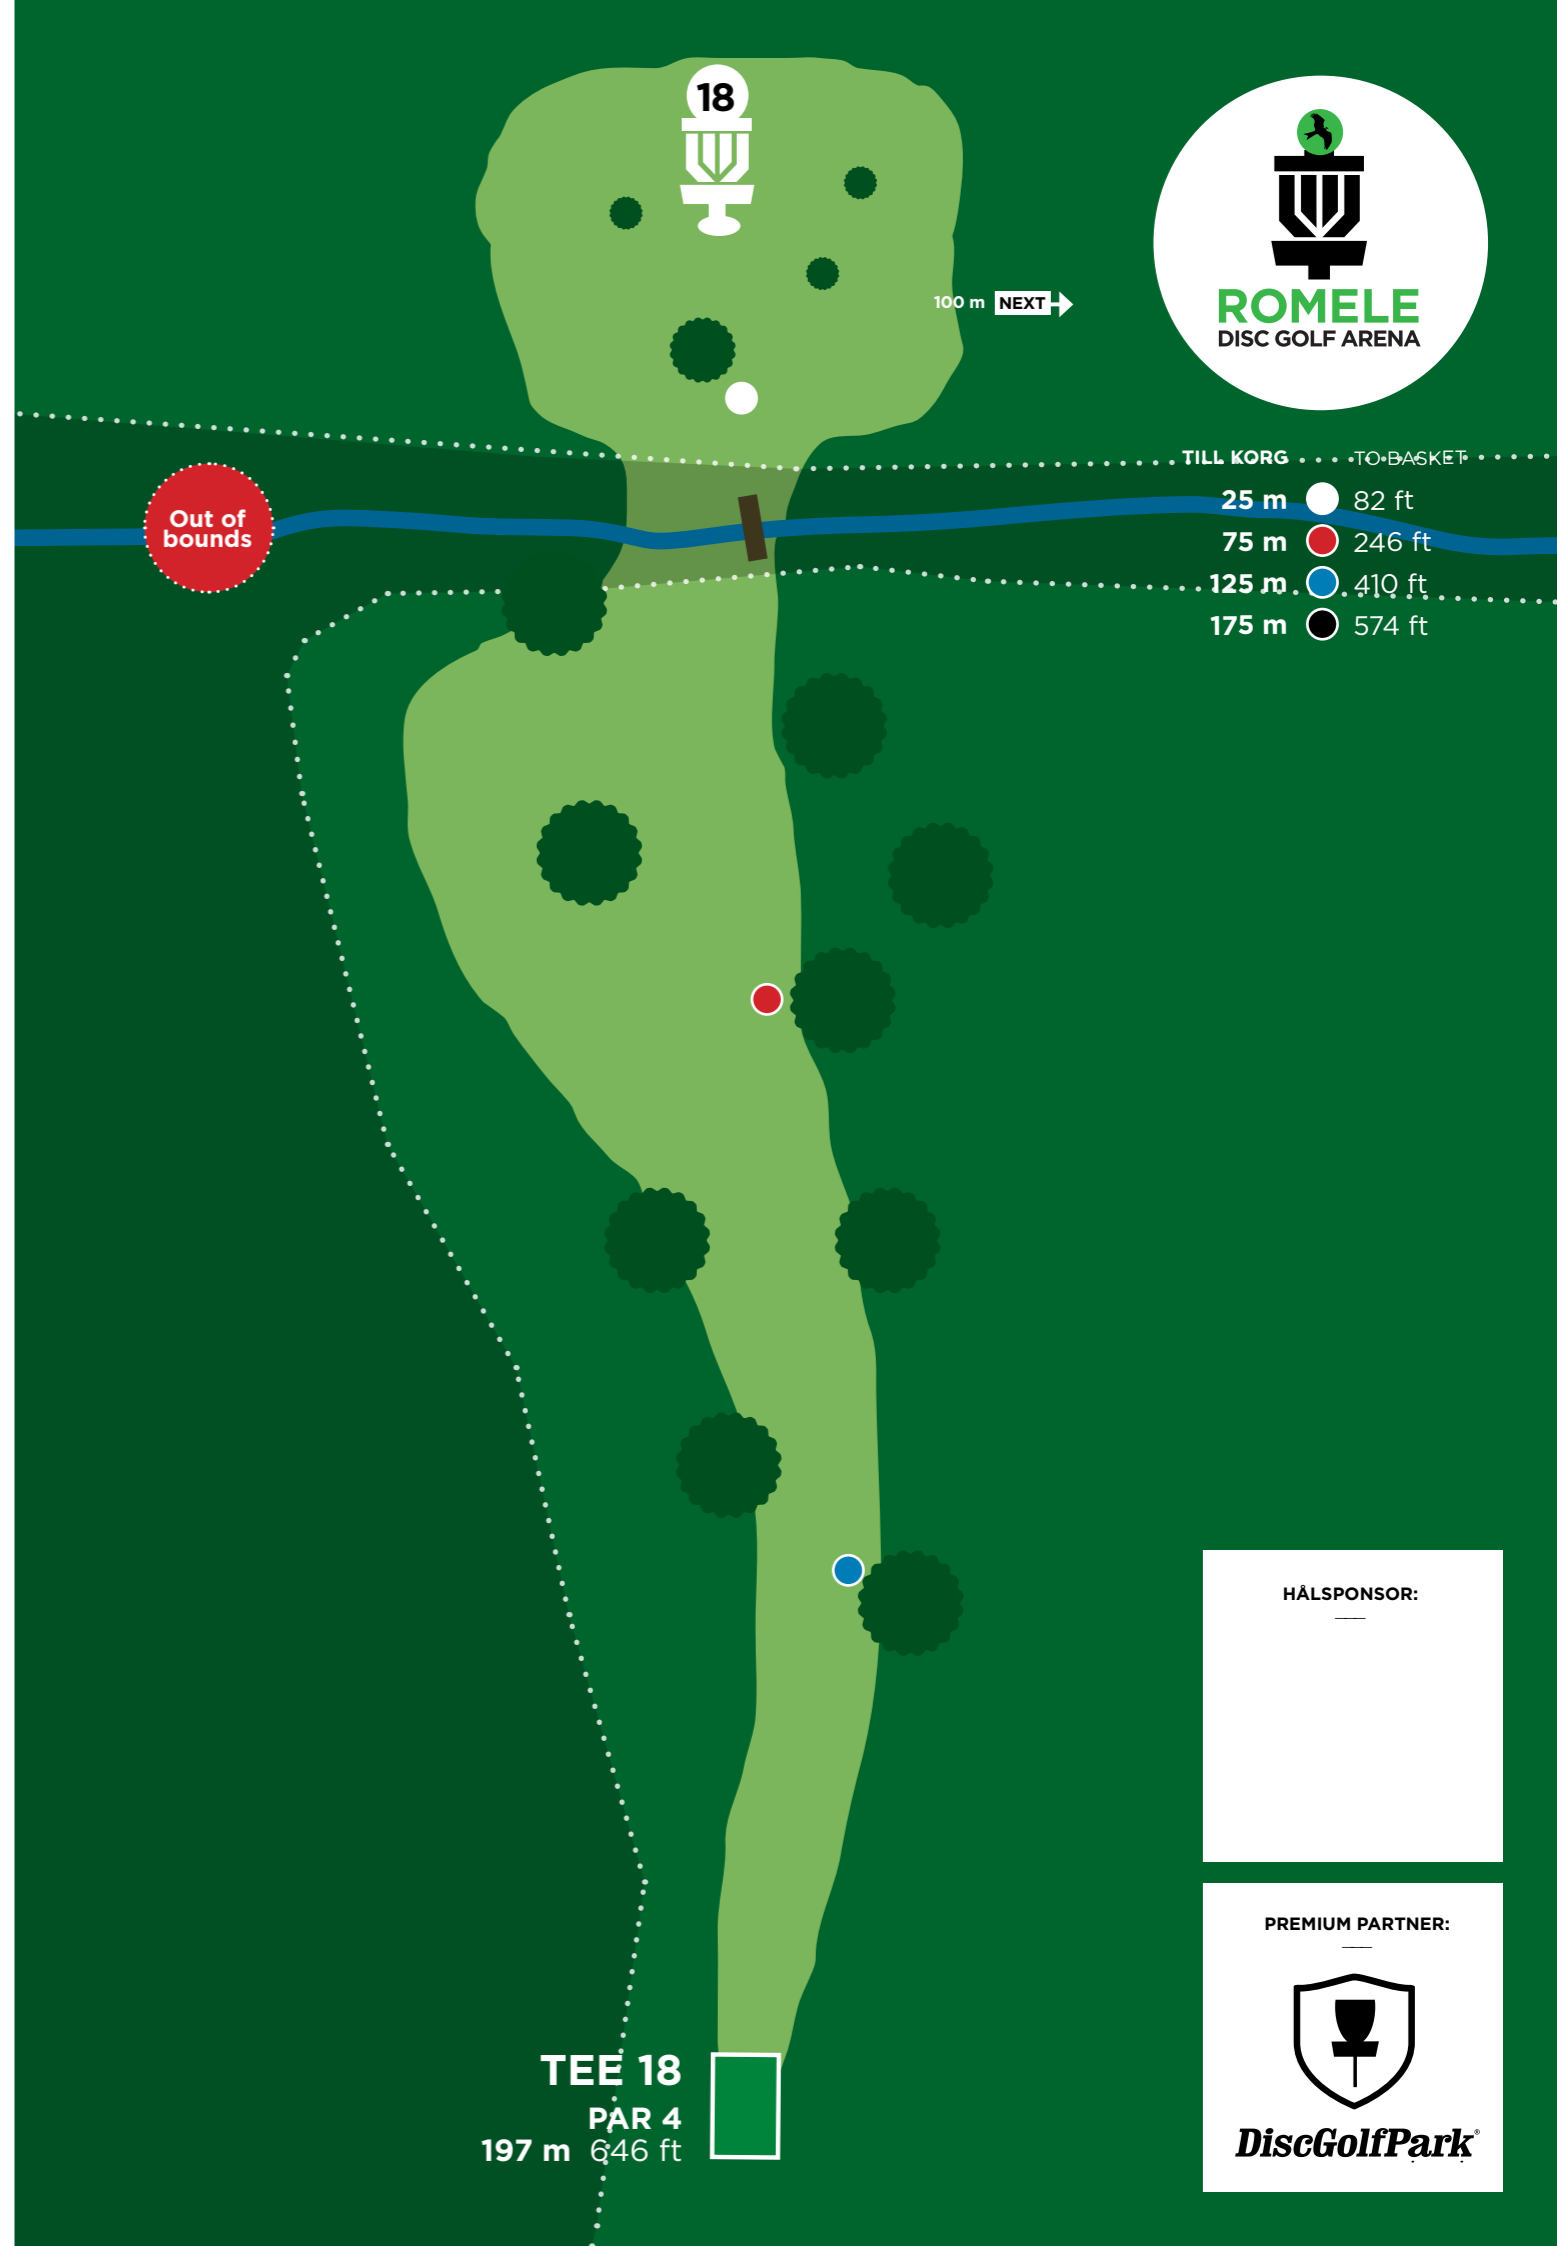

Medlemmar i Spinndisc spelar billigare på Romele. Läs mer om medlemskap på www.spinndiscfk.se

Romele Disc Golf Arena är en av Spinndiscs fem banor i Malmö och Lund. De övriga är St Hans (18) och Vipán (9) i Lund, samt Bulltofta (18 samt 7, korthålsbana) och Sibbarp (9) i Malmö.