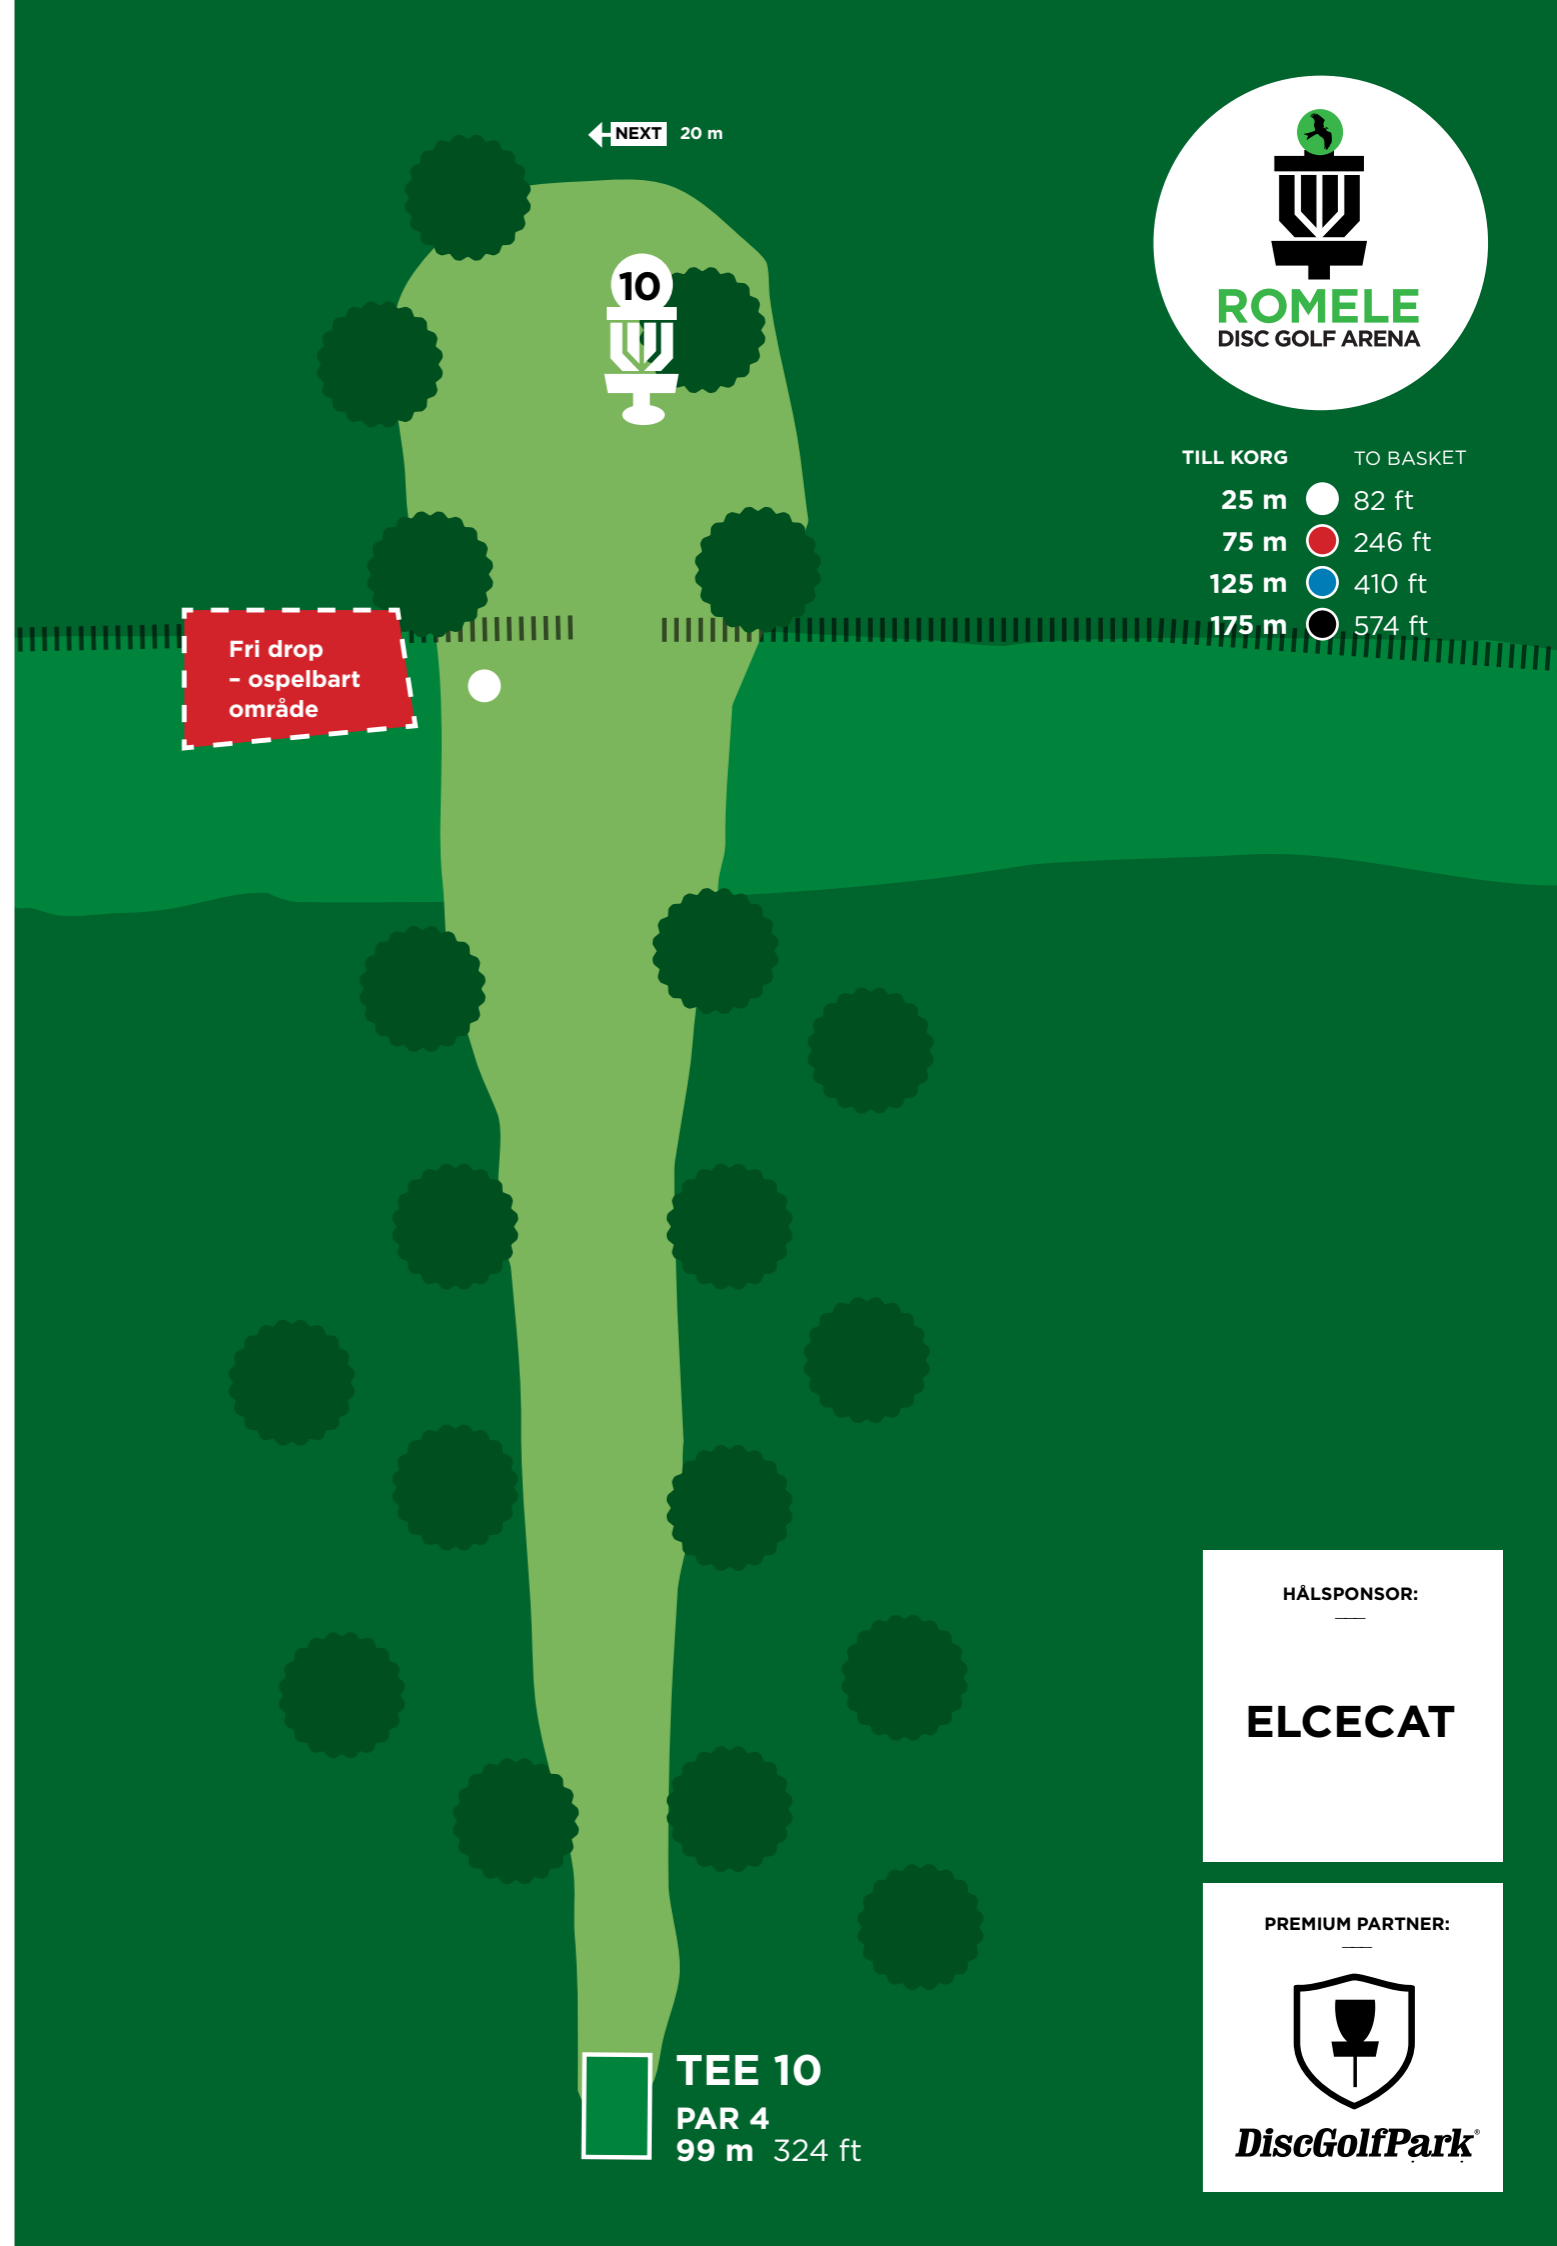

←NEXT 20 m

TILL KORG	TO BASKET
25 m	82 ft
75 m	246 ft
125 m	410 ft
175 m	574 ft

Fri drop  
- ospelbart område

TEE 10  
PAR 4  
99 m 324 ft

HÄLSPONSOR:

**ELCECAT**

PREMIUM PARTNER:

**DiscGolfPark**