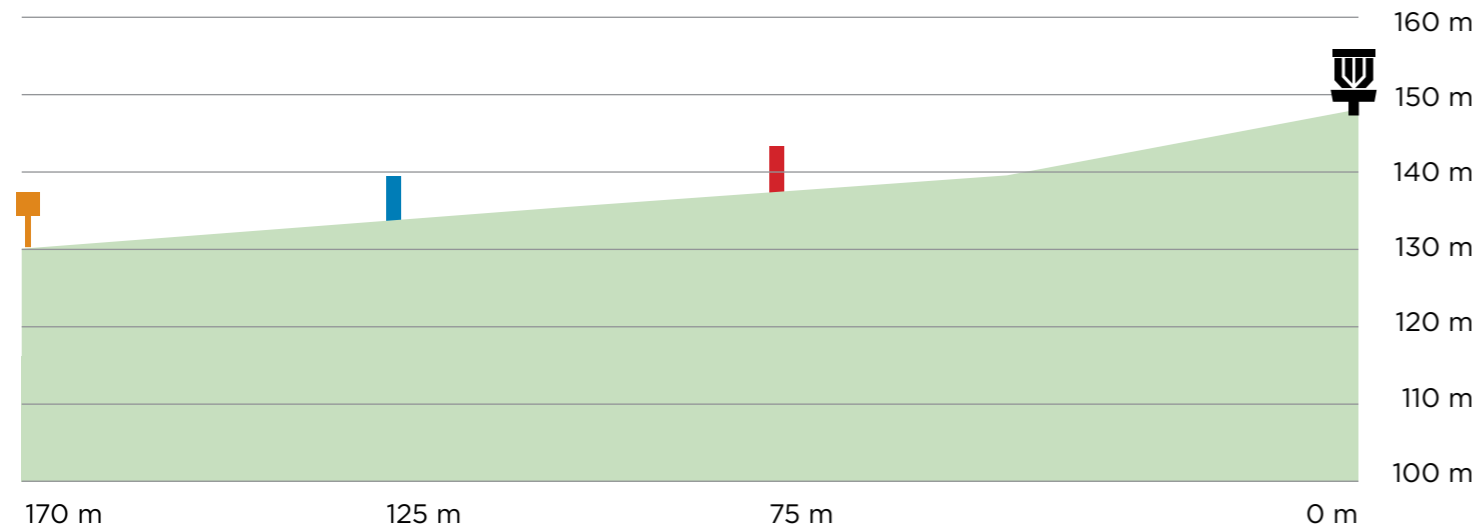

7

Par 4

170 m 557 ft
+17 m +56 ft

Genom gårdsgården

Through the fence

Observera den privata marken på hålets högra sida.

Please respect the private property on the right side of the hole.

Medlemmar i Spinndisc spelar billigare på Romele. Läs mer om medlemskap på www.spinndiscfk.se

Romele Disc Golf Arena är en av Spinndiscs fem banor i Malmö och Lund. De övriga är St Hans (18) och Vipan (9) i Lund, samt Bulltofta (18 samt 7, korthålsbana) och Sibbarp (9) i Malmö.