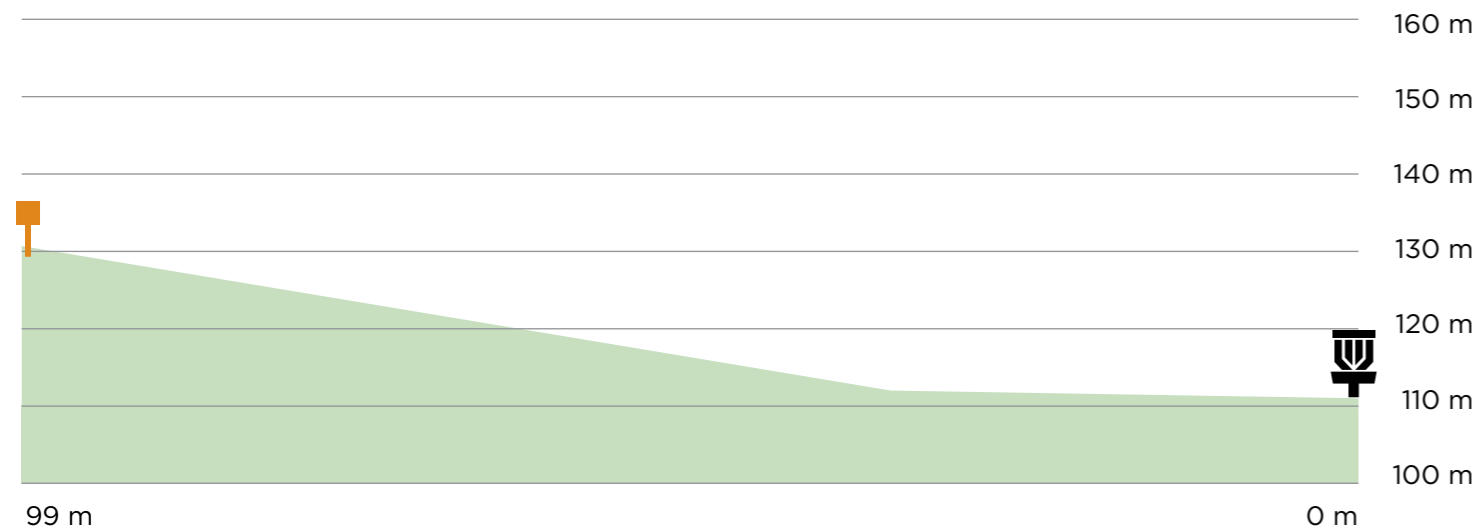

10

Par 3

99 m 324 ft
-20 m 66 ft

Lilla stupet

Little cliff

Medlemmar i Spinndisc spelar billigare på Romele.
Läs mer om medlemskap på www.spinndiscfk.se

Romele Disc Golf Arena är en av Spinndiscs fem banor i Malmö och Lund. De övriga är St Hans (18) och Vipan (9) i Lund, samt Bulltofta (18 samt 7, korthålsbana) och Sibbarp (9) i Malmö.