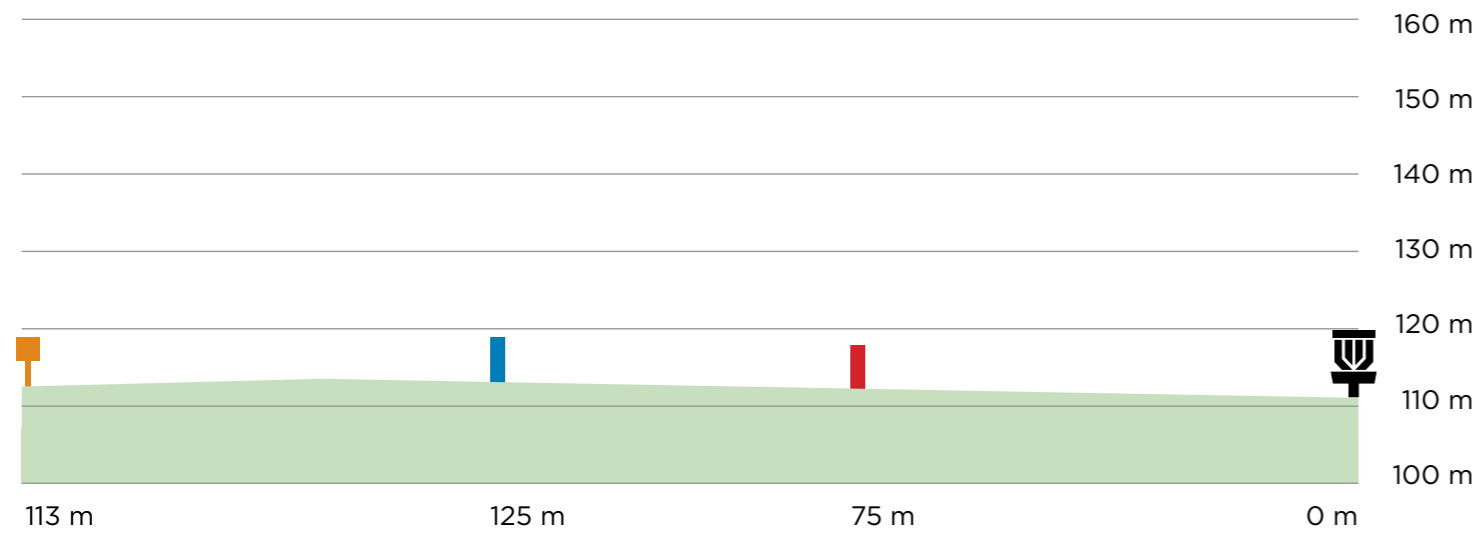

## Par 3

113 m 370 ft  
-1 m -3 ft

# Nålsögat

The eye of the needle

**OB till vänster om gärsgården.**

OB on the left of the fence.

Medlemmar i Spinndisc spelar billigare på Romele. Läs mer om medlemskap på [www.spinndiscfk.se](http://www.spinndiscfk.se)

Romele Disc Golf Arena är en av Spinndiscs fem banor i Malmö och Lund. De övriga är St Hans (18) och Vipar (9) i Lund, samt Bulltofta (18 samt 7, korthålsbana) och Sibbarp (9) i Malmö.

TILL KORG	TO BASKET
25 m	82 ft
75 m	246 ft
125 m	410 ft
175 m	574 ft