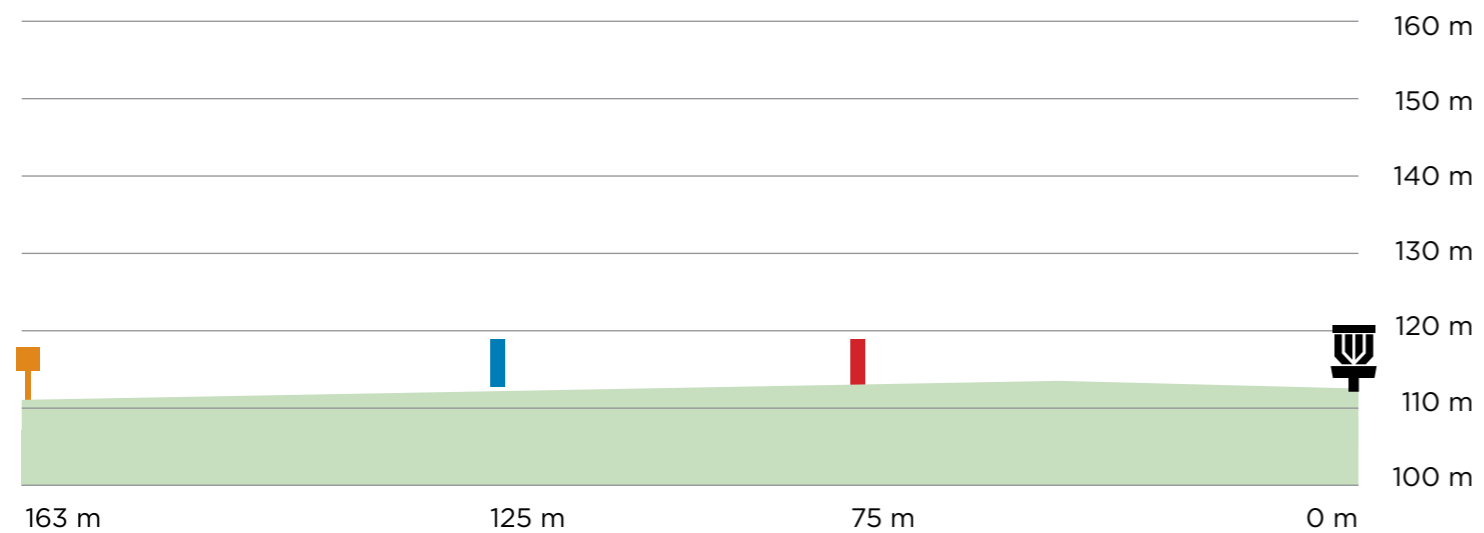

15

Par 4

163 m 534 ft
+1 m +3 ft

Vasaeken

The Vasa oak

OB till vänster om gärsgården.

OB on the left of the fence.

Medlemmar i Spinndisc spelar billigare på Romele.
Läs mer om medlemskap på www.spinndiscfk.se

Romele Disc Golf Arena är en av Spinndiscs fem banor i Malmö och Lund. De övriga är St Hans (18) och Vippan (9) i Lund, samt Bulltofta (18 samt 7, korthålsbana) och Sibbarp (9) i Malmö.