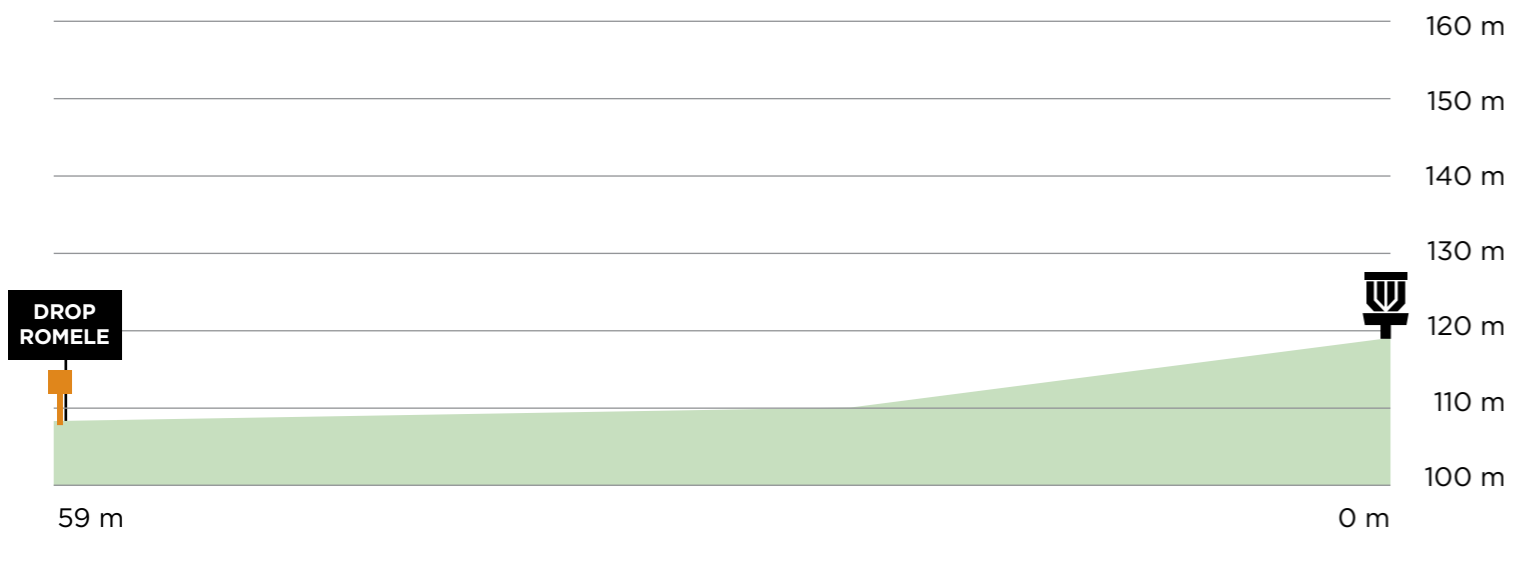

11

Par 3

59 m 193 ft
+10 m +33 ft

Jakttornet

The hunting tower

Medlemmar i Spinndisc spelar billigare på Romele. Läs mer om medlemskap på www.spinndiscfk.se

Romele Disc Golf Arena är en av Spinndiscs fem banor i Malmö och Lund. De övriga är St Hans (18) och Vippan (9) i Lund, samt Bulltofta (18 samt 7, korthålsbana) och Sibbarp (9) i Malmö.