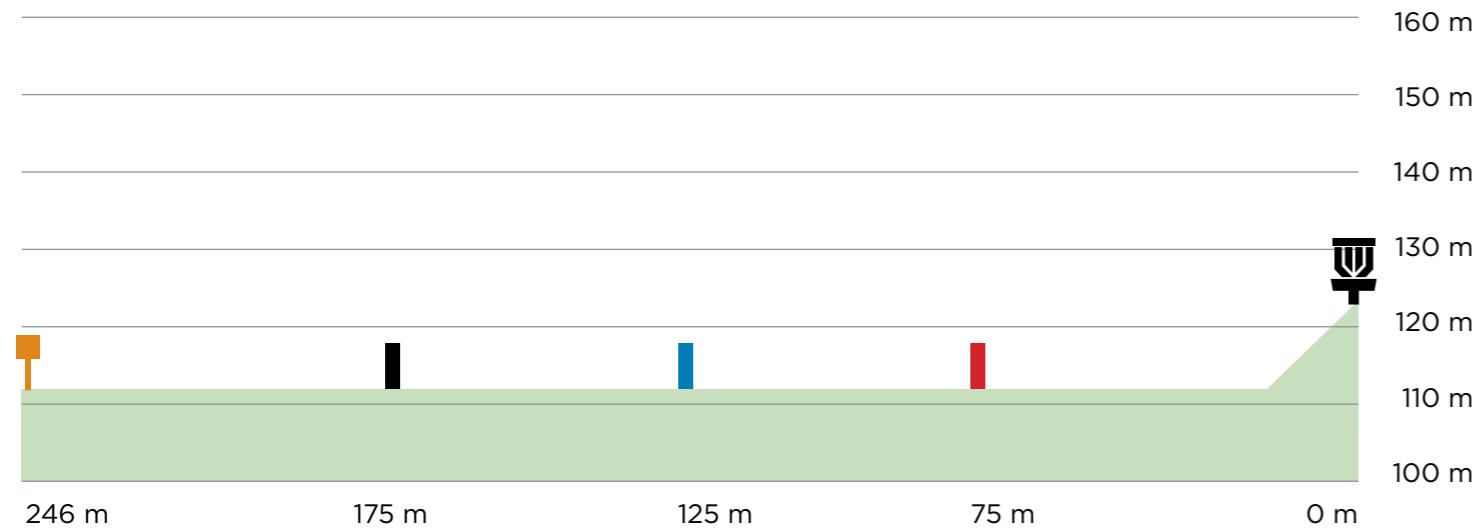

# Par 5

268 m 879 ft  
+12 m -39 ft

## Längs gränsen

Along the border

**OB på hålets högra sida.**

OB on the right side of the hole.

Medlemmar i Spinndisc spelar billigare på Romele.  
Läs mer om medlemskap på [www.spinndiscfk.se](http://www.spinndiscfk.se)