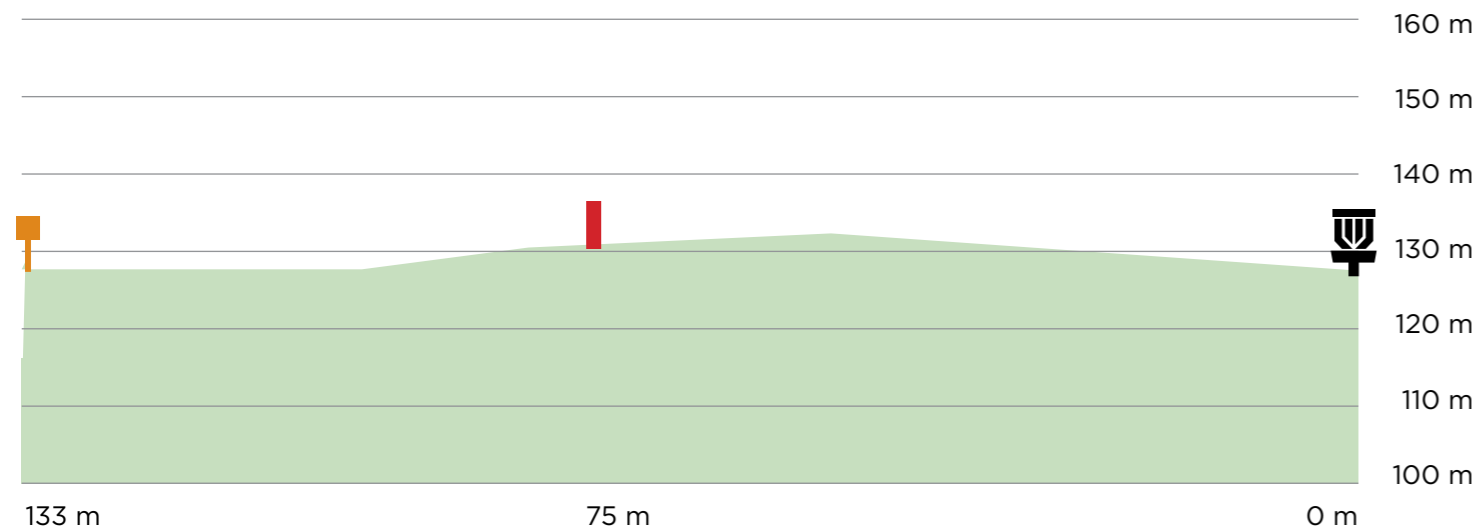

9

Par 4

131 m 430 ft
0 m 0 ft

Trebanekorset

Three course junction

OB på hålets vänstra sida.

OB on the left side of the hole.

Medlemmar i Spinndisc spelar billigare på Romele.
Läs mer om medlemskap på www.spinndiscfk.se

Romele Disc Golf Arena är en av Spinndiscs fem banor i Malmö och Lund. De övriga är St Hans (18) och Vippan (9) i Lund, samt Bulltofta (18 samt 7, korthålsbana) och Sibbarp (9) i Malmö.