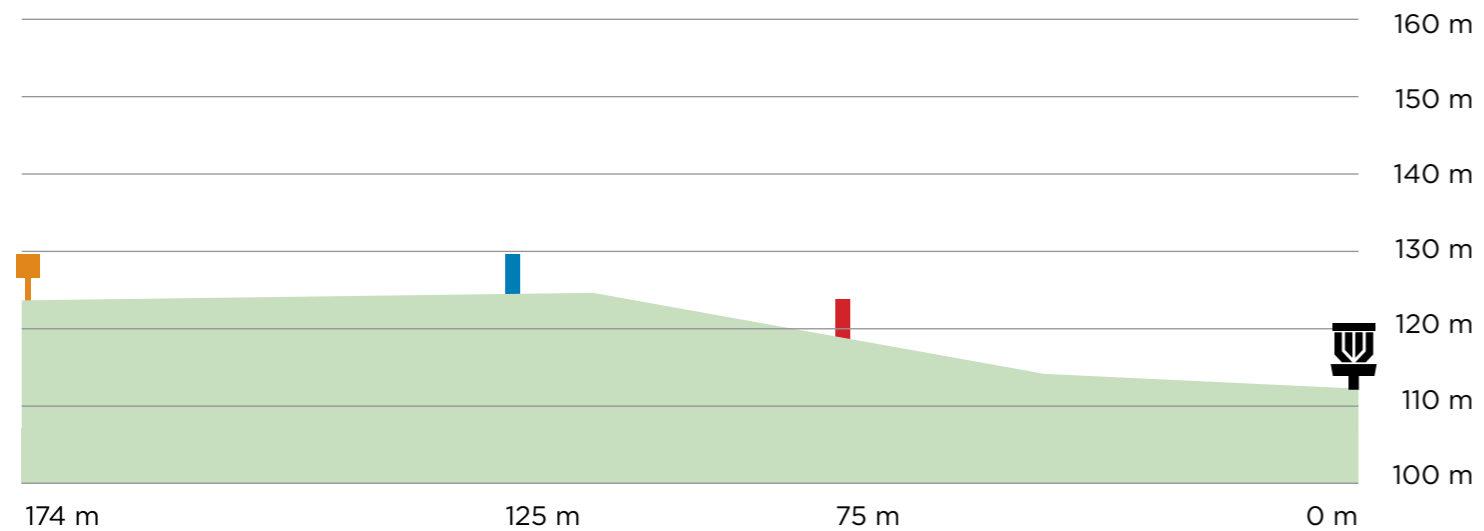

14

Par 4

174 m 570 ft
-7 m -22 ft

Ebbes krök

Ebbes corner

Mando: 130 m efter tee.

Mando: 130 m after tee

Medlemmar i Spinndisc spelar billigare på Romele.
Läs mer om medlemskap på www.spinndiscfk.se

Romele Disc Golf Arena är en av Spinndiscs fem banor i Malmö och Lund. De övriga är St Hans (18) och Vipar (9) i Lund, samt Bulltofta (18 samt 7, korthålsbana) och Sibbarp (9) i Malmö.