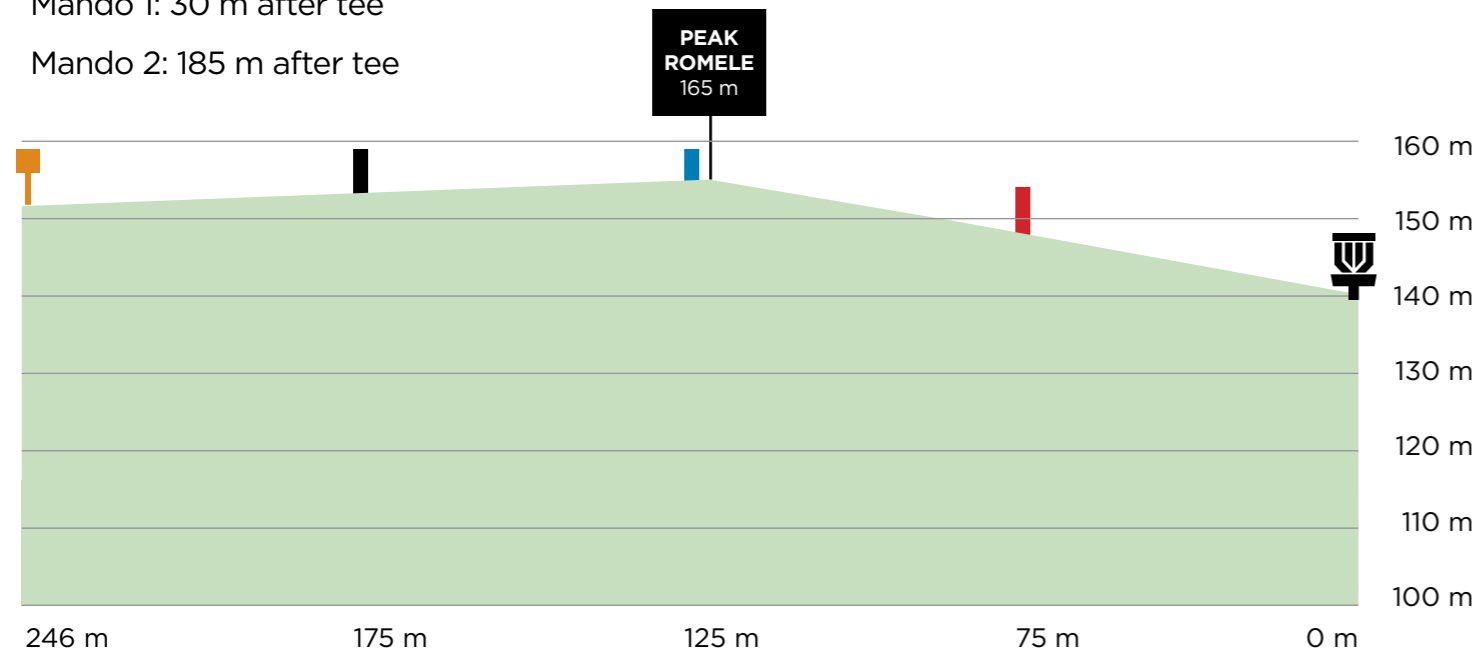

## Hall of beeches

OB på hållets högra sida.

Mando 1: 30 m efter tee.

Mando 2: 185 m efter tee

OB on the right side of the hole.

Mando 1: 30 m after tee

Mando 2: 185 m after tee

Medlemmar i Spinndisc spelar billigare på Romele. Läs mer om medlemskap på [www.spinndiscfk.se](http://www.spinndiscfk.se)

Romele Disc Golf Arena är en av Spinndiscs fem banor i Malmö och Lund. De övriga är St Hans (18) och Vippan (9) i Lund, samt Bulltofta (18 samt 7, korthålsbana) och Sibbarp (9) i Malmö.

PEAK ROMELE  
165 m