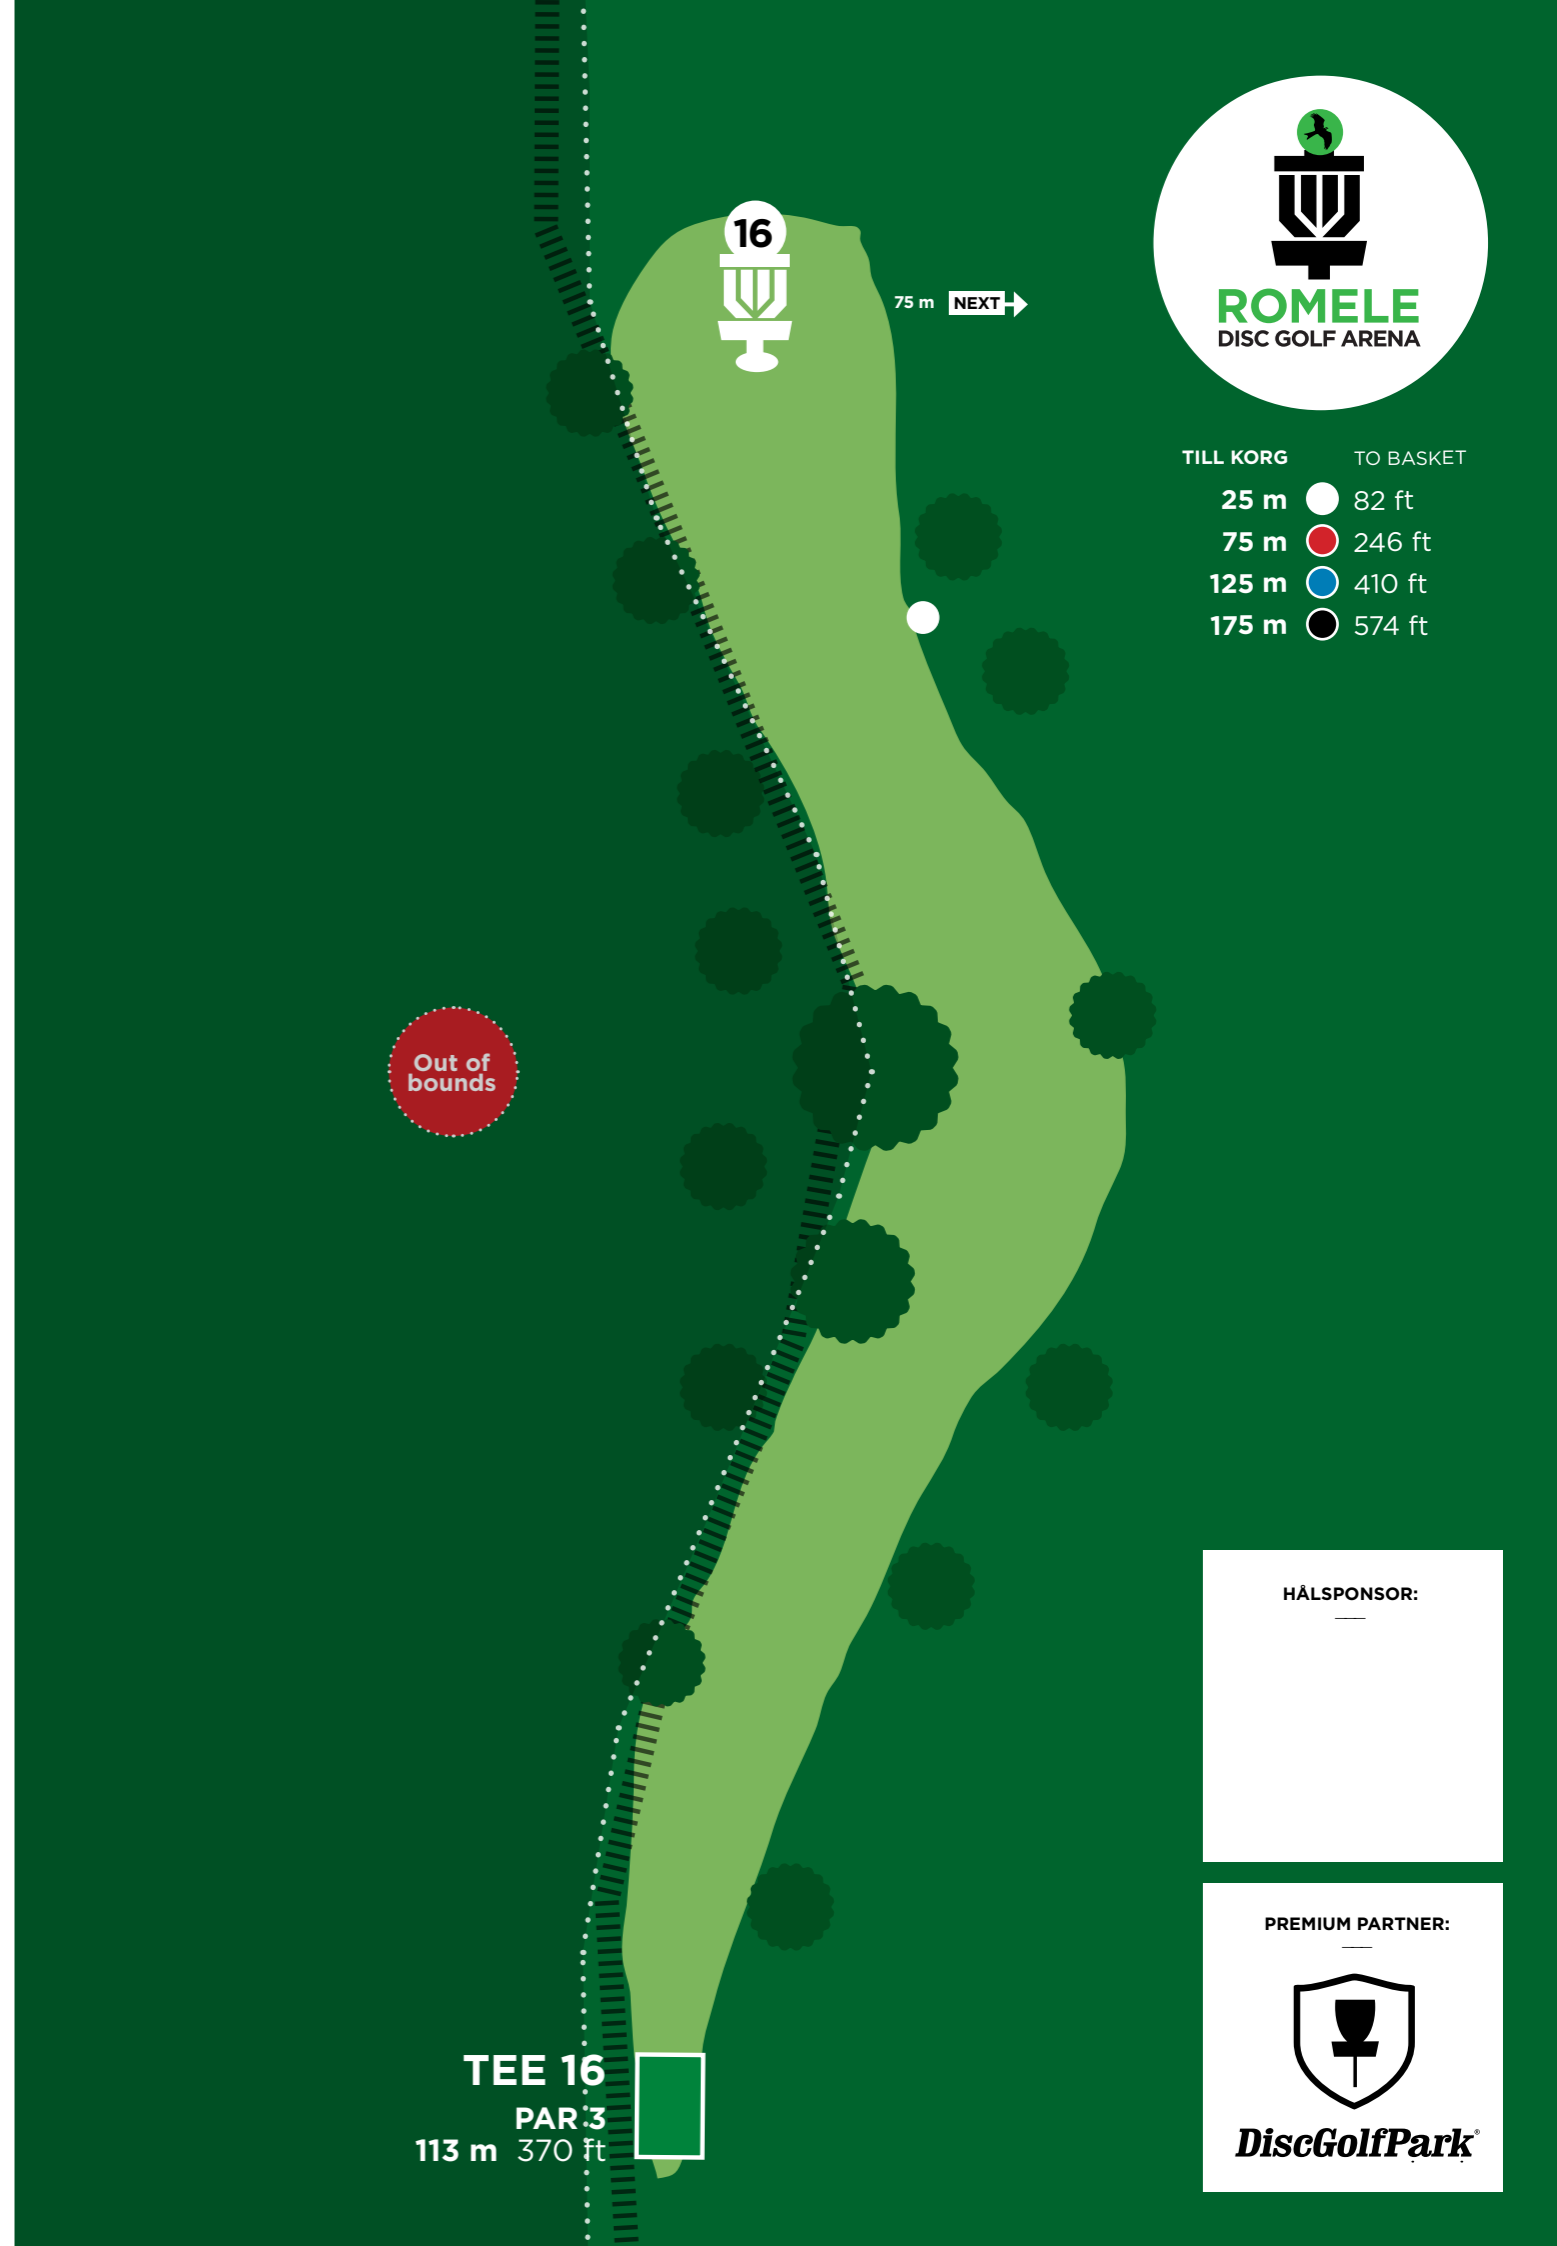

TILL KORG	TO BASKET
25 m	82 ft
75 m	246 ft
125 m	410 ft
175 m	574 ft