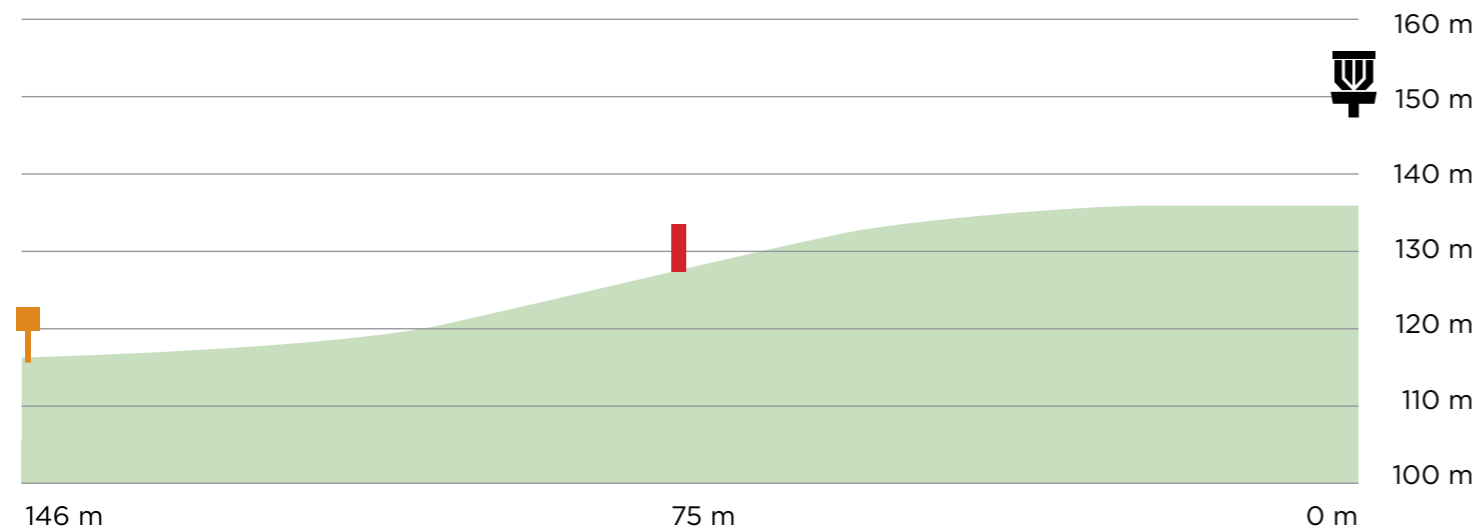

4

Par 4

147 m 482 ft
+7 m +23 ft

Storkängen

The Stork Meadow

När vi klipper ängen om våren kommer storkarna fram. De har lärt sig att ljudet från maskinerna betyder att maten är serverad.

OB till vänster. Marken från OB mot vägen är privat mark. Vänligen respektera detta.

When we cut the grass on the meadow the storks come gliding. The sound of the machines means dinner time.

OB to the left. The area from OB and to the road is private property, please respect this.

Medlemmar i Spinndisc spelar billigare på Romele. Läs mer om medlemskap på www.spinndiscfk.se

Romele Disc Golf Arena är en av Spinndiscs fem banor i Malmö och Lund. De övriga är St Hans (18) och Vippan (9) i Lund, samt Bulltofta (18 samt 7, korthålsbana) och Sibbarp (9) i Malmö.