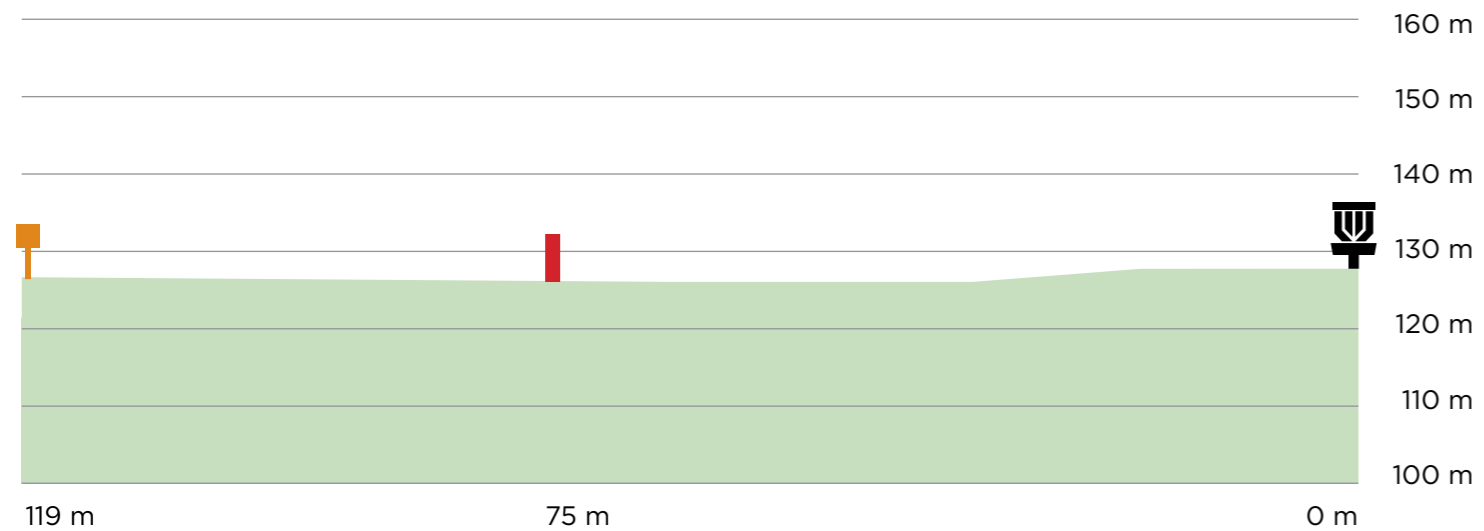

3

Par 3

116 m 380 ft
+1 m +3 ft

Petersson & Sandquist

Petersson & Sandquist

Hålet är fått namn efter två av Romeleåsens Golfklubbs eldsjälar utan vars stöd och frivilligarbete Romele Disc Golf Arena inte hade existerat. Tack.

This hole is named after two of the driving forces from Romeleåsens Golfklubb who supported this project from day 1 back in 2021. Thanks.

Medlemmar i Spinndisc spelar billigare på Romele. Läs mer om medlemskap på www.spinndiscfk.se

Romele Disc Golf Arena är en av Spinndiscs fem banor i Malmö och Lund. De övriga är St Hans (18) och Vippan (9) i Lund, samt Bulltofta (18 samt 7, korthålsbana) och Sibbarp (9) i Malmö.