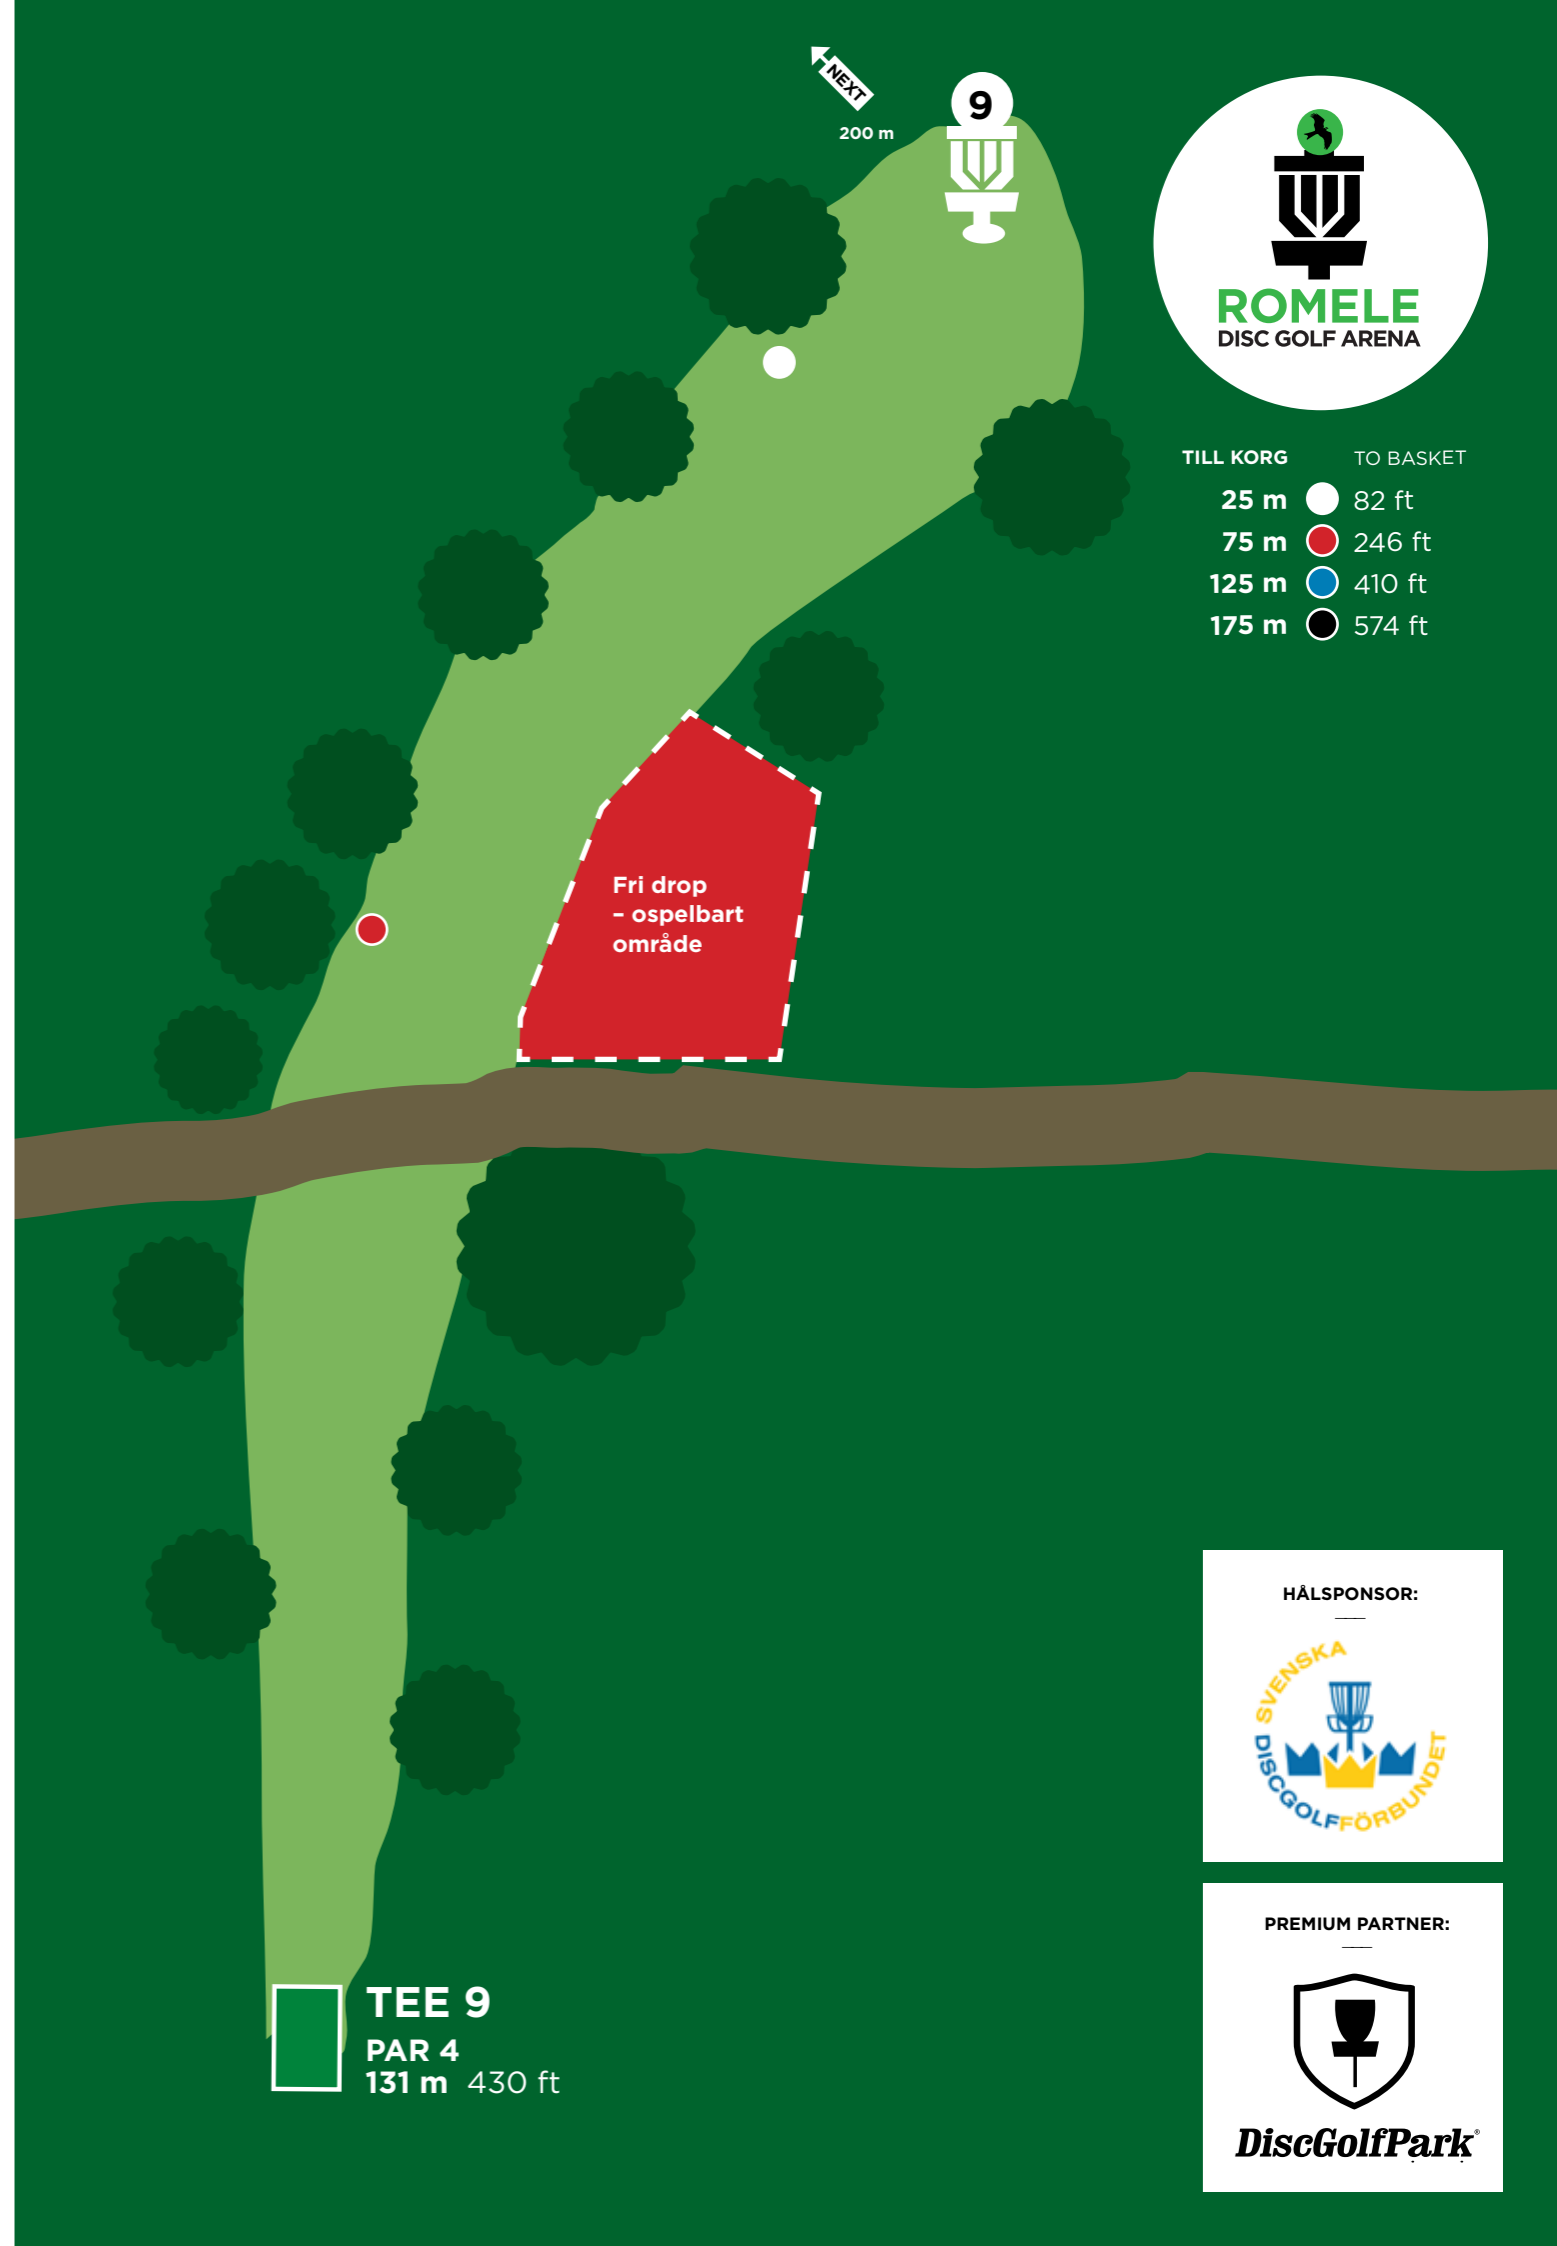

TILL KORG	TO BASKET
25 m	82 ft
75 m	246 ft
125 m	410 ft
175 m	574 ft

Fri drop - ospelbart område

TEE 9
PAR 4
131 m 430 ft