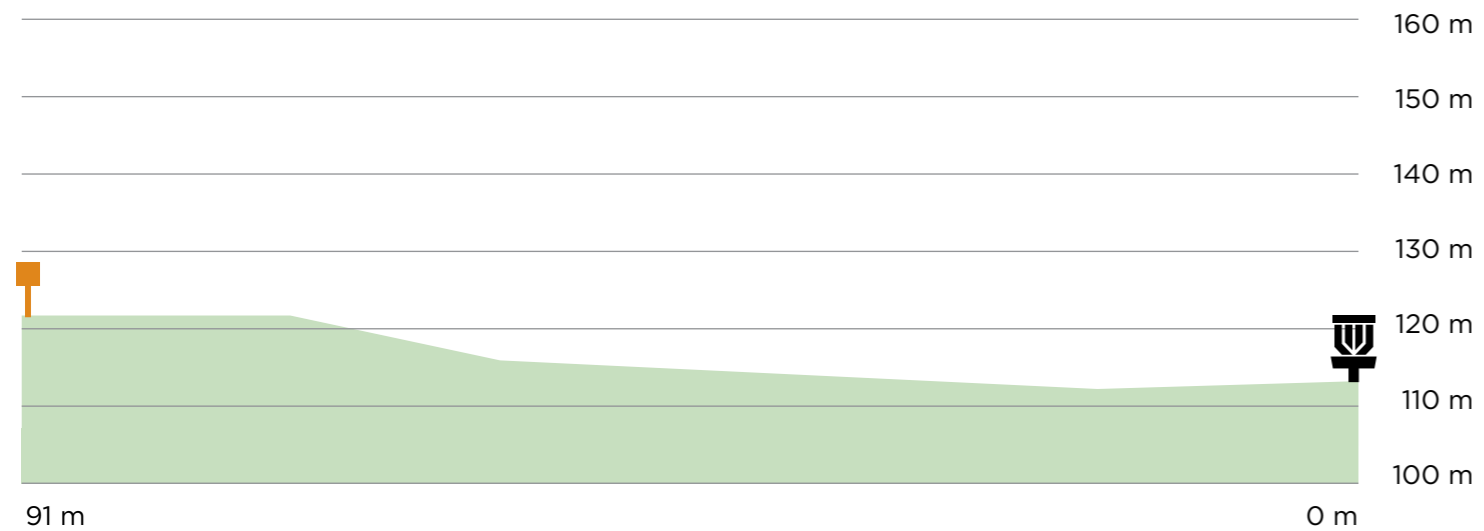

13

Par 3

91 m 298 ft
-5 m -16 ft

Asken

The ash

Fri drop om discen ligger i det ospelbara området till höger om fairway precis innan asken.

Free drop if the disc is in the unplayable area to the right of the fairway just in front of the ash.

Medlemmar i Spinndisc spelar billigare på Romele. Läs mer om medlemskap på www.spinndiscfk.se

Romele Disc Golf Arena är en av Spinndiscs fem banor i Malmö och Lund. De övriga är St Hans (18) och Vippan (9) i Lund, samt Bulltofta (18 samt 7, korthålsbana) och Sibbarp (9) i Malmö.

TEE 13
PAR 3
91 m 298 ft

ROMELE DISC GOLF ARENA

TILL KORG TO BASKET

25 m	●	82 ft
75 m	●	246 ft
125 m	●	410 ft
175 m	●	574 ft

Asken
The Ash

Fri drop - ospelbart område

HÄLSPONSOR:

PREMIUM PARTNER:

DiscGolfPark