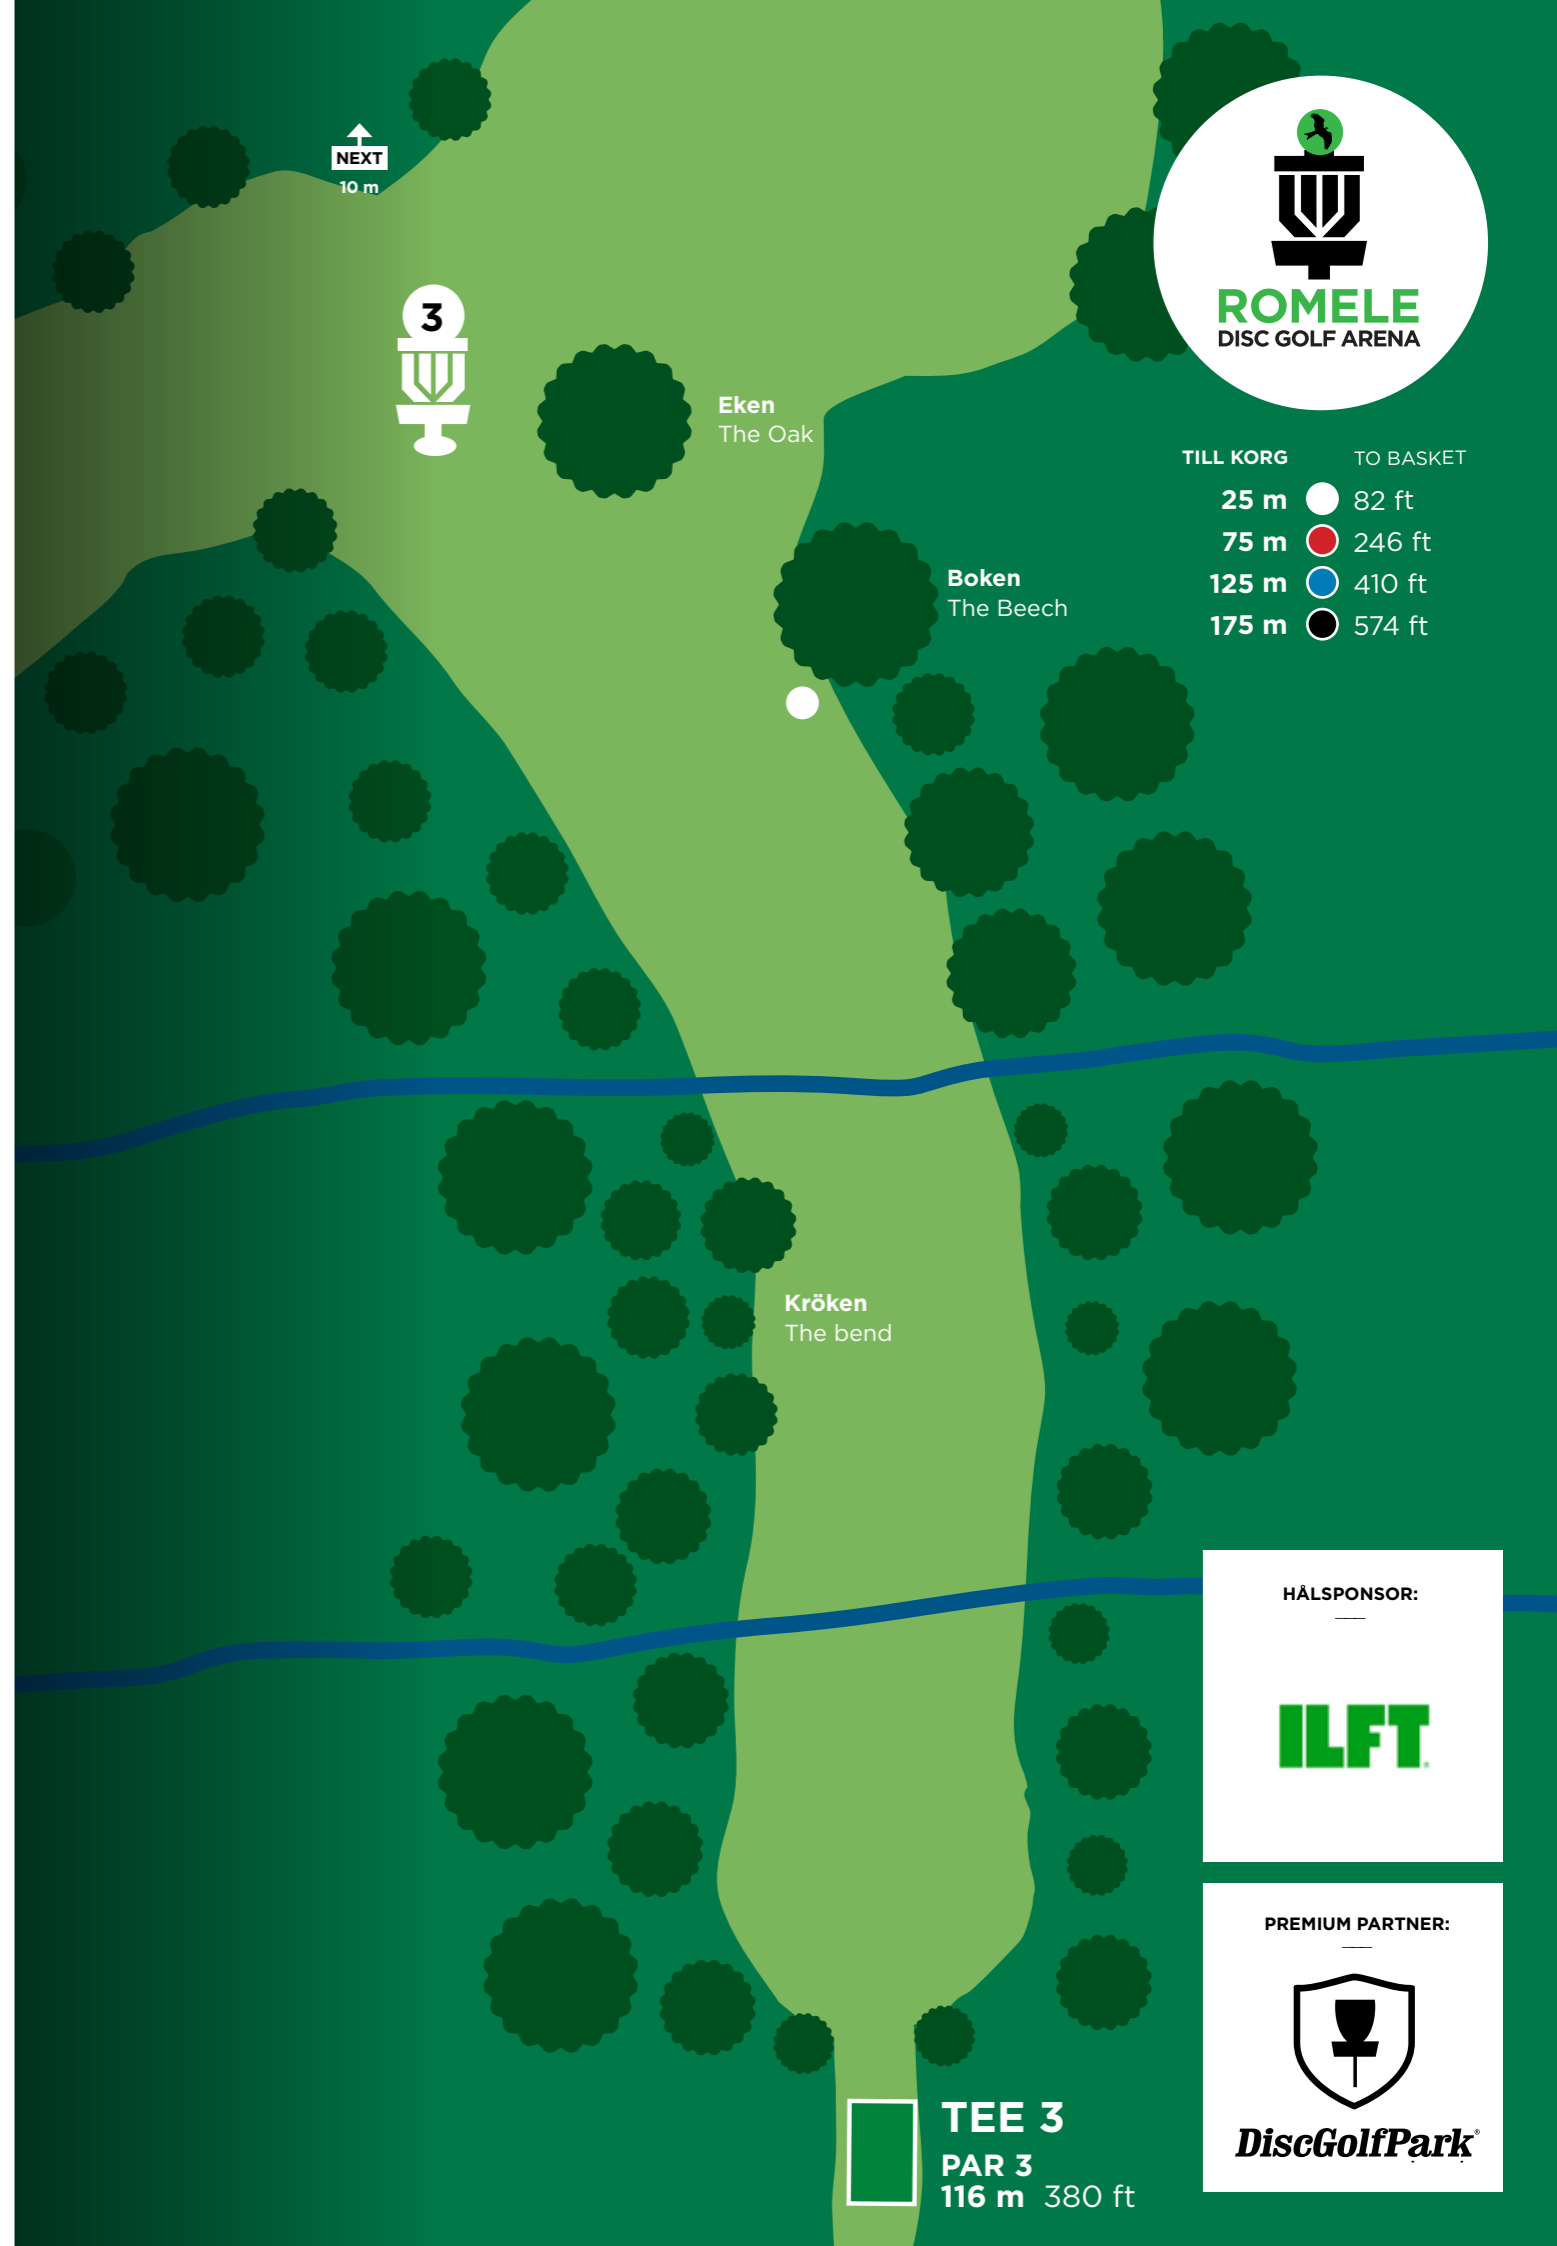

TILL KORG	TO BASKET
25 m	82 ft
75 m	246 ft
125 m	410 ft
175 m	574 ft

TEE 3
PAR 3
116 m 380 ft