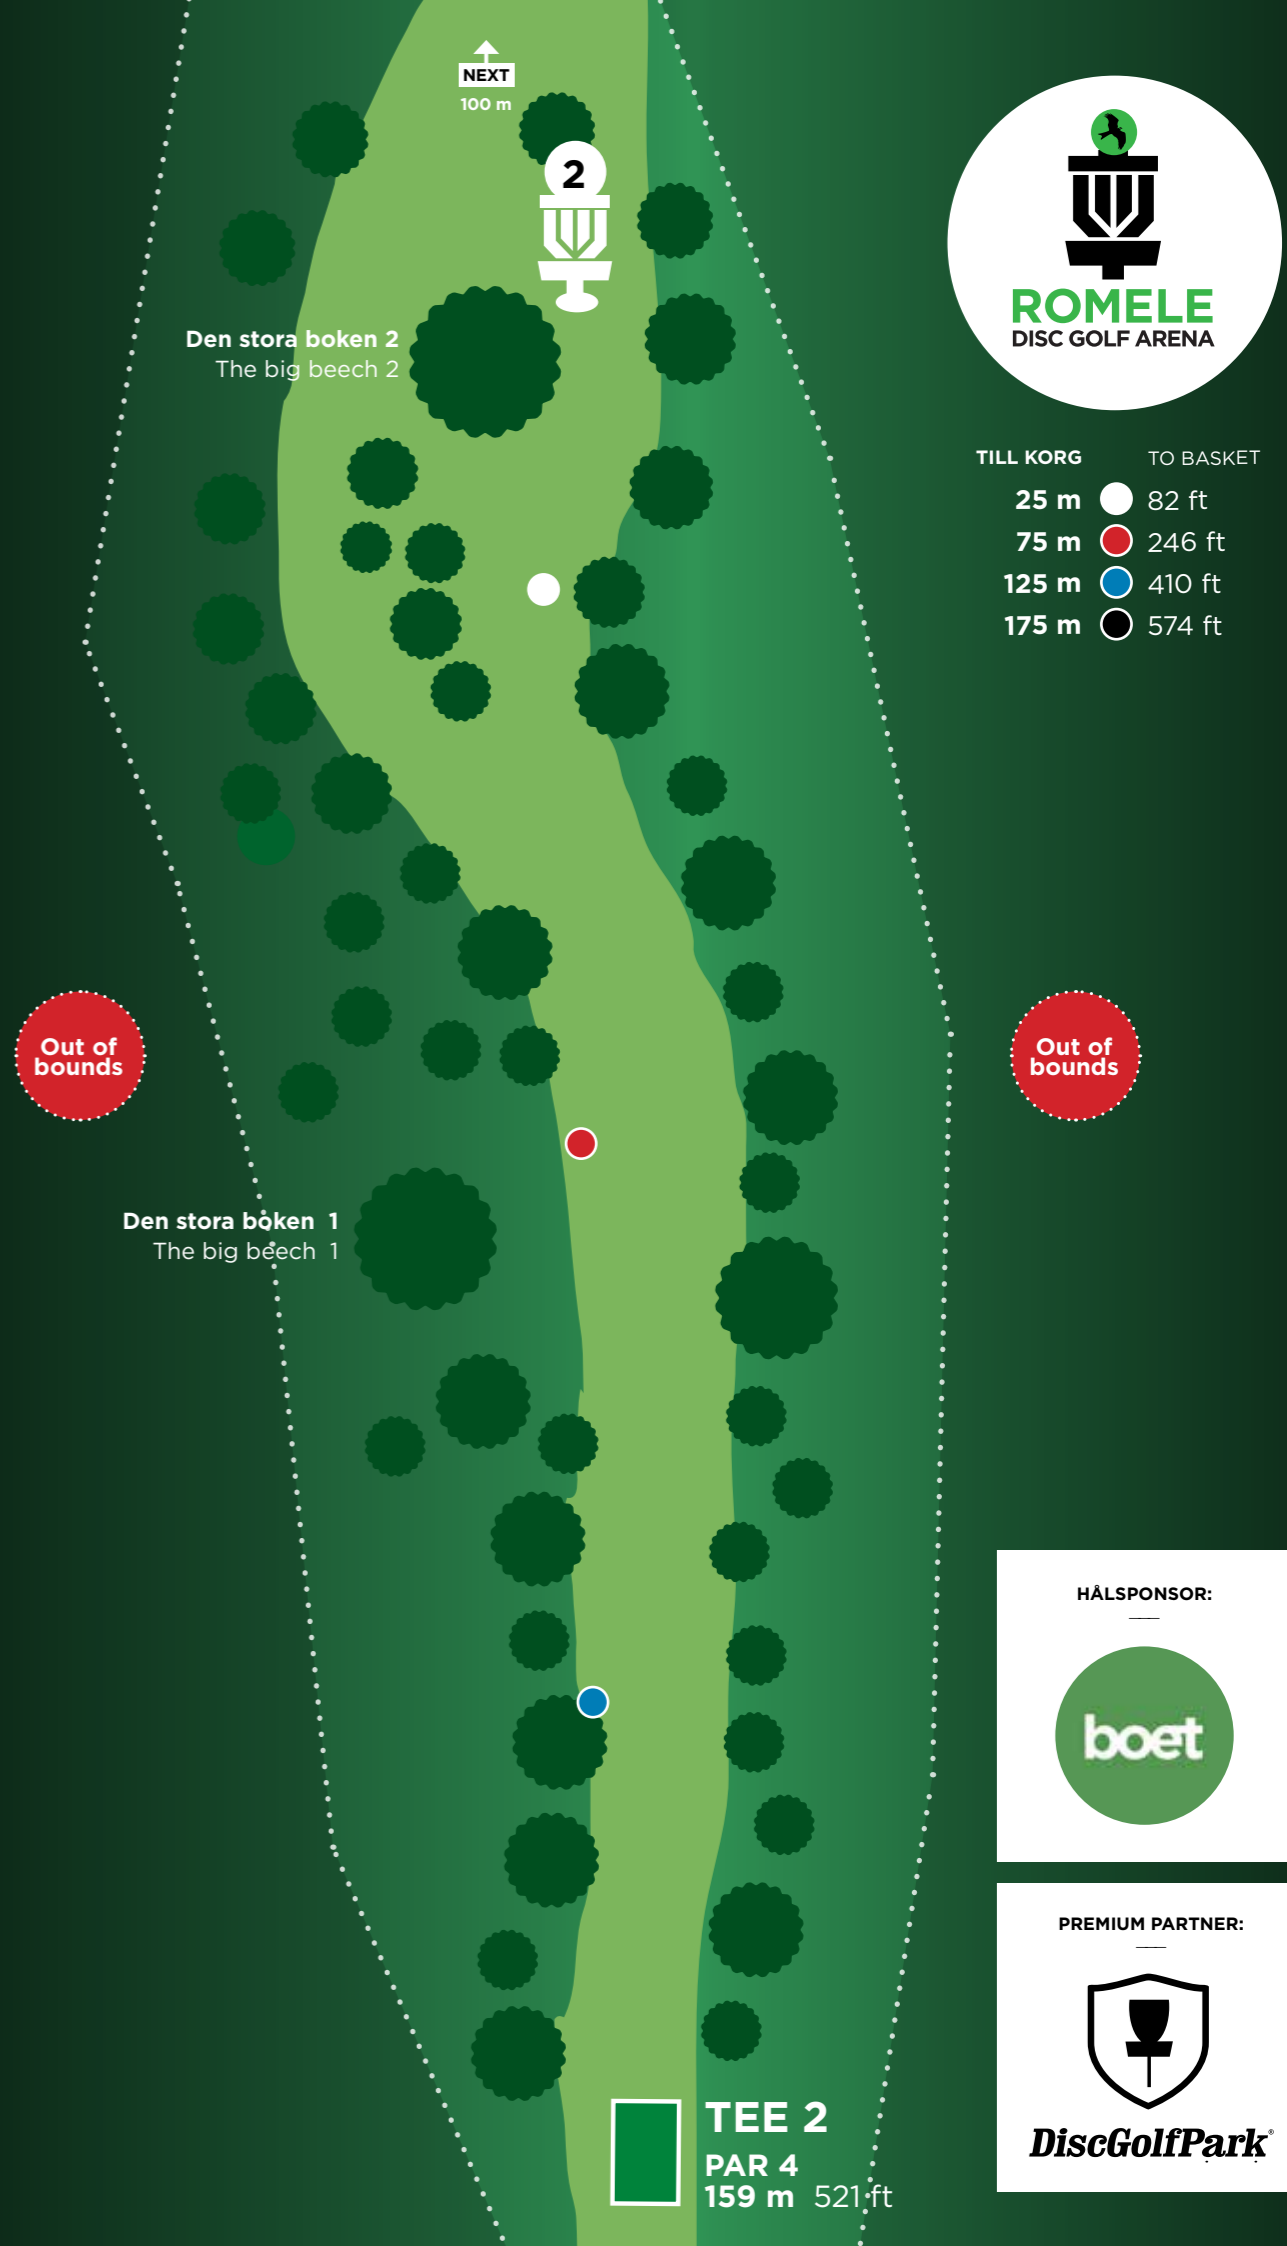

TILL KORG	TO BASKET
25 m	82 ft
75 m	246 ft
125 m	410 ft
175 m	574 ft