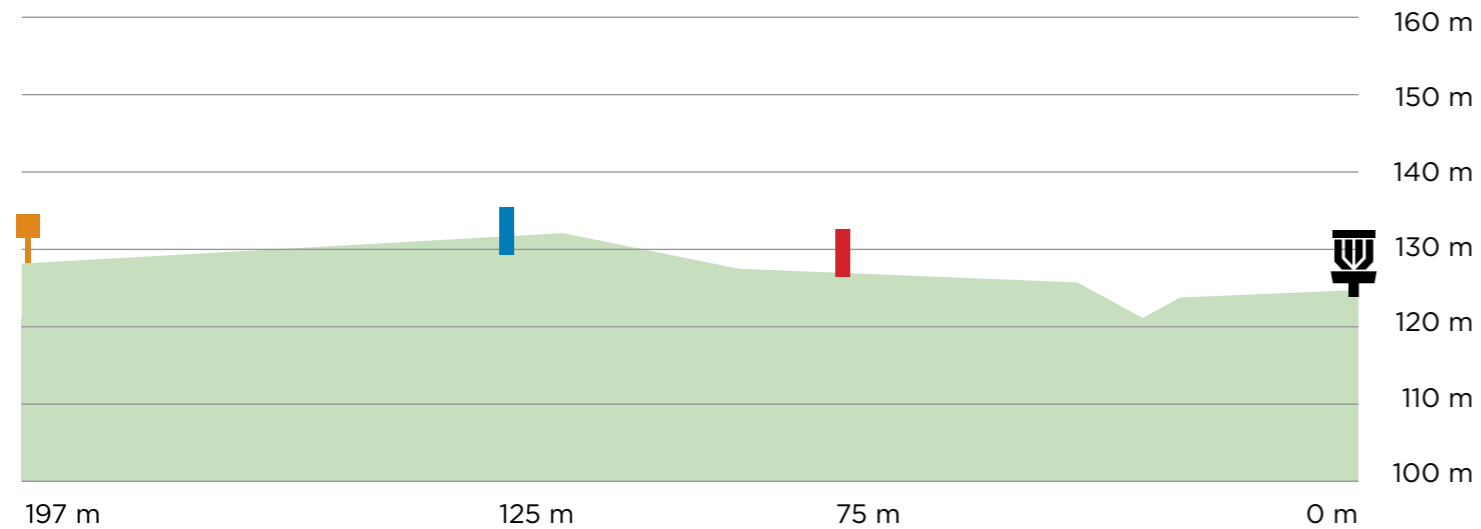

18

Par 4

197 m 646 ft
-1 m -3 ft

Arenan

The arena

OB på hållets vänstra sida och i ravinen innan korg.

OB on the right side of the hole.