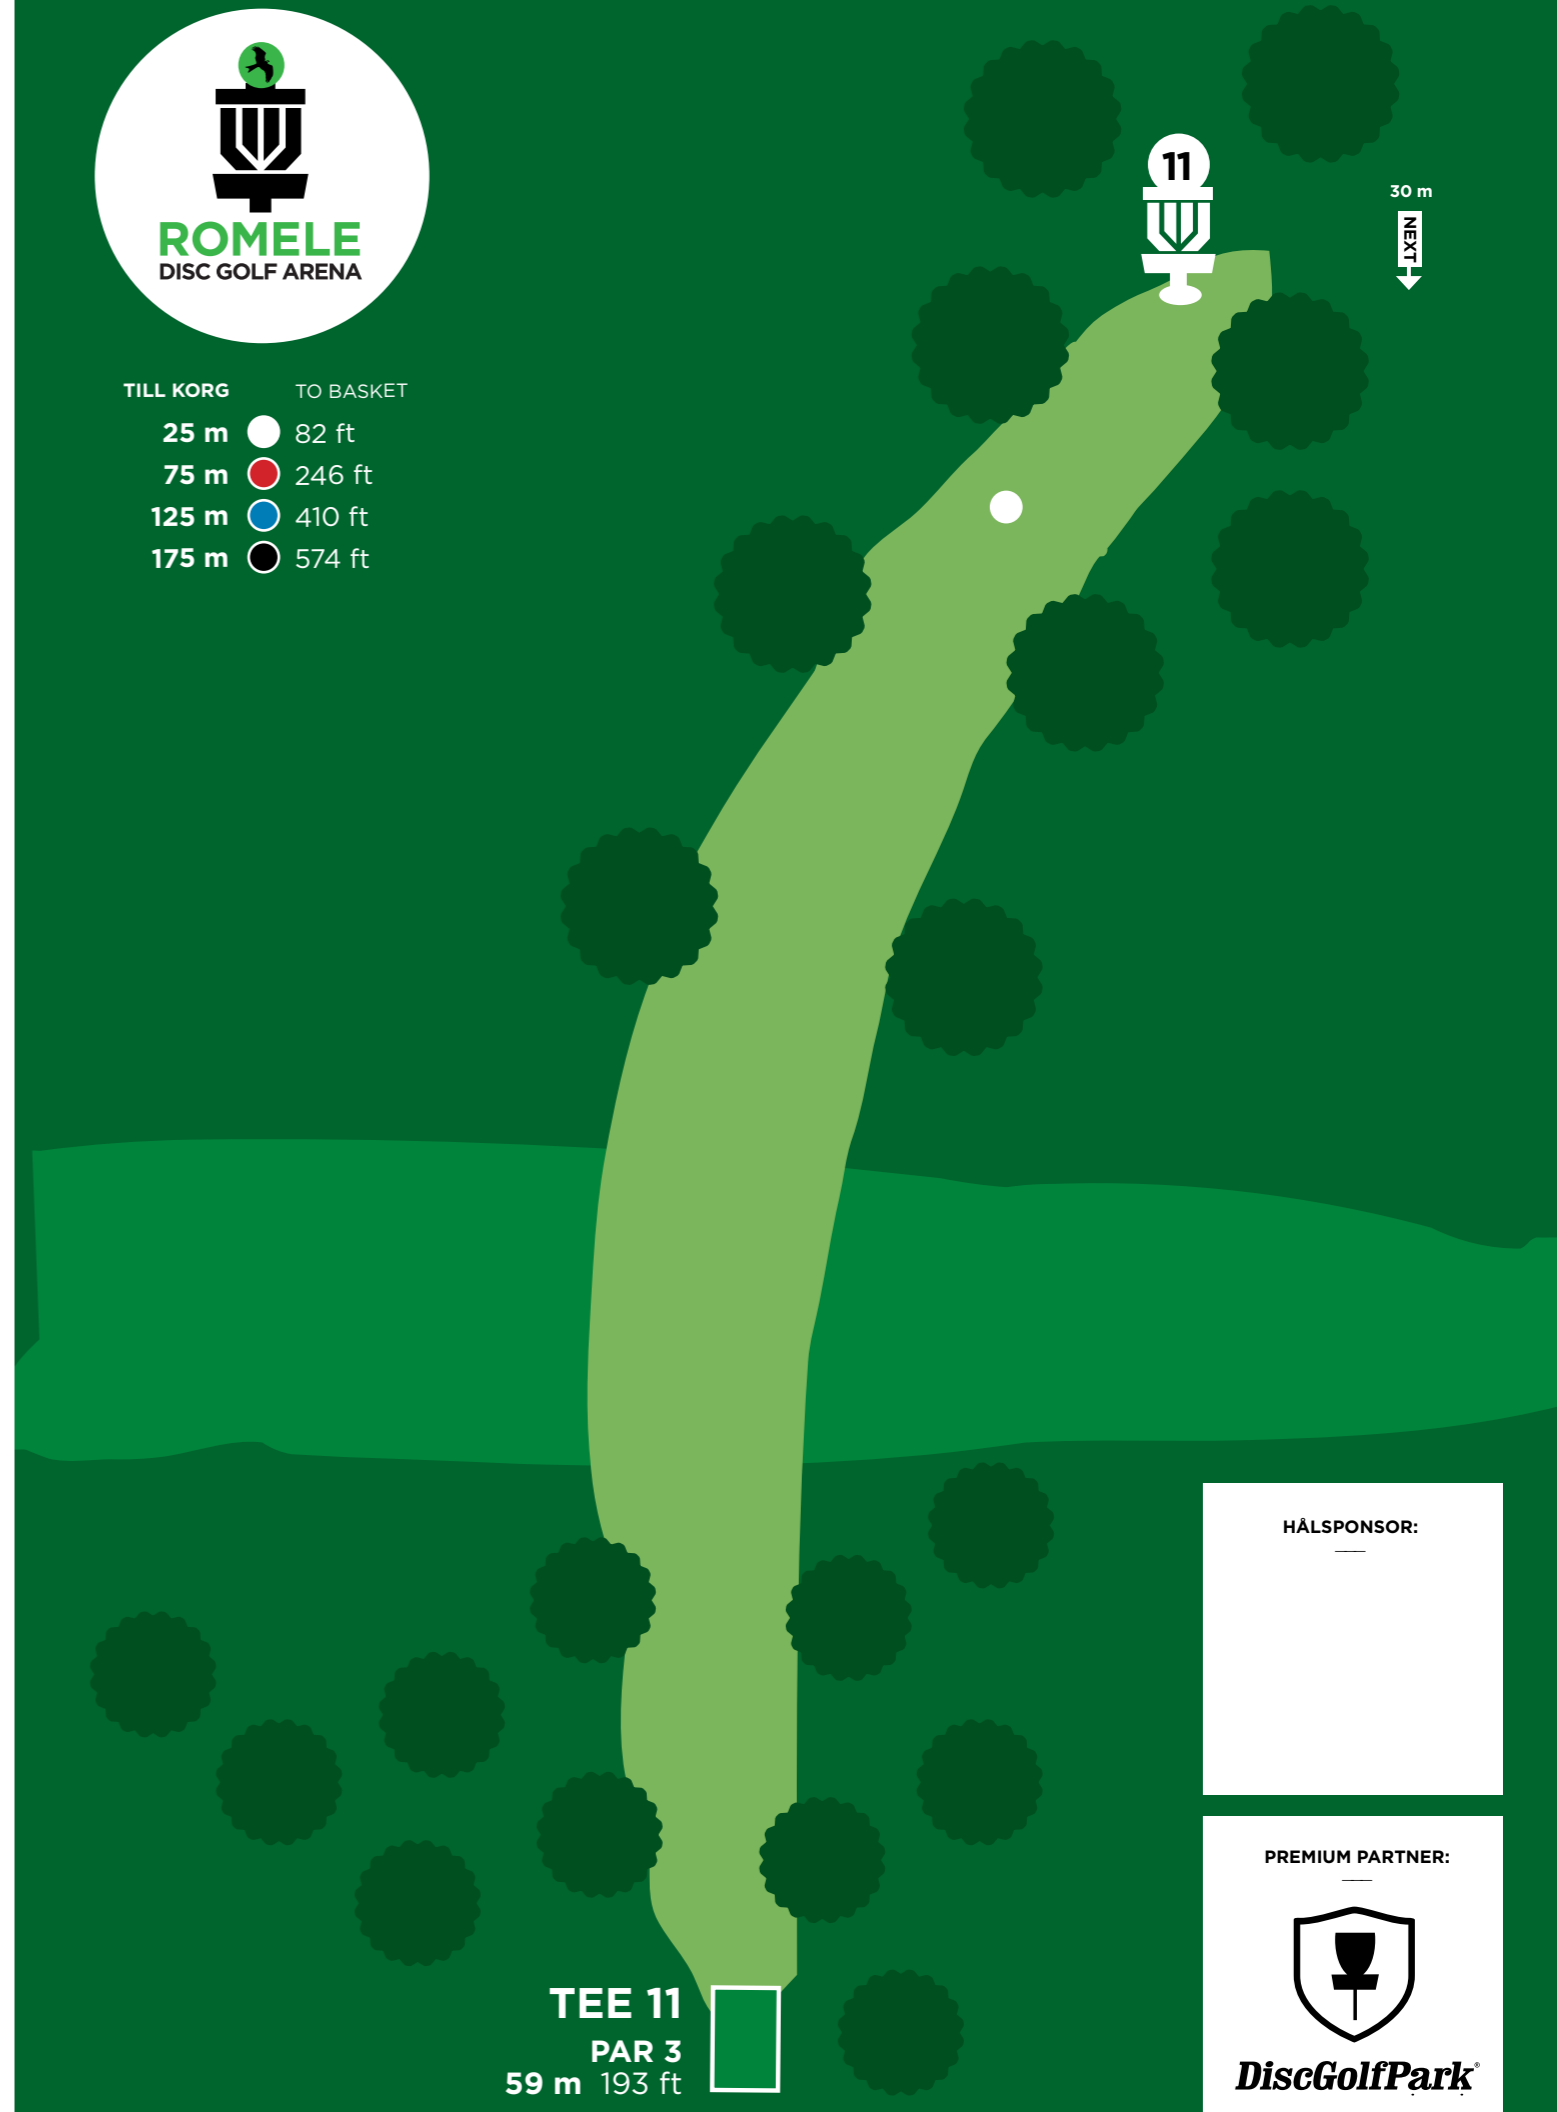

TILL KORG	TO BASKET
25 m	82 ft
75 m	246 ft
125 m	410 ft
175 m	574 ft