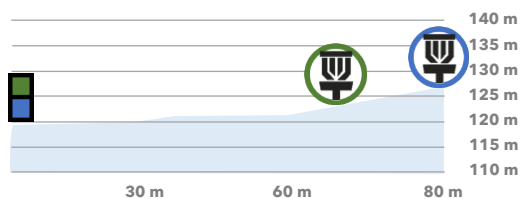

8 PAR 3

BLUE: 85 m
GREEN: 65 m

Ö-hål! Missad ö från tee, fortsatt till Drop zone. Därpå vanliga OB-regler. OBS! Endast ön med korgen du spelar på är safe

Island hole! When missed island, proceed to Drop zone. Continue with regular OB rules. NB! Only the island featuring the basket you are playing is valid.