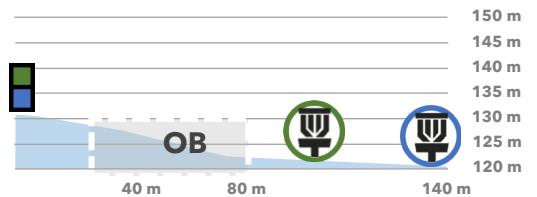

2 PAR 3

BLUE: 101 m
GREEN: 71 m

OB på golfbanans fairway.

OB on the golf course fairway.