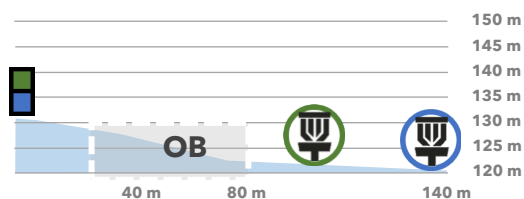

2 PAR 3

BLUE: 101 m
GREEN: 71 m

OB på golfbanans fairway.

OB on the golf course fairway.