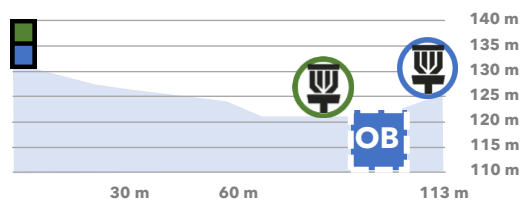

Elevation: -6 m

HÄLSPONSOR:

PREMIUM PARTNER:

DiscGolfPark®

**Temporär tee
gräset vid
golft
Blue: 113 m
Green: 81 m**

Medlemmar i Spinndisc spelar billigare på Romele.
Läs mer om medlemskap på www.spinndiscfk.se