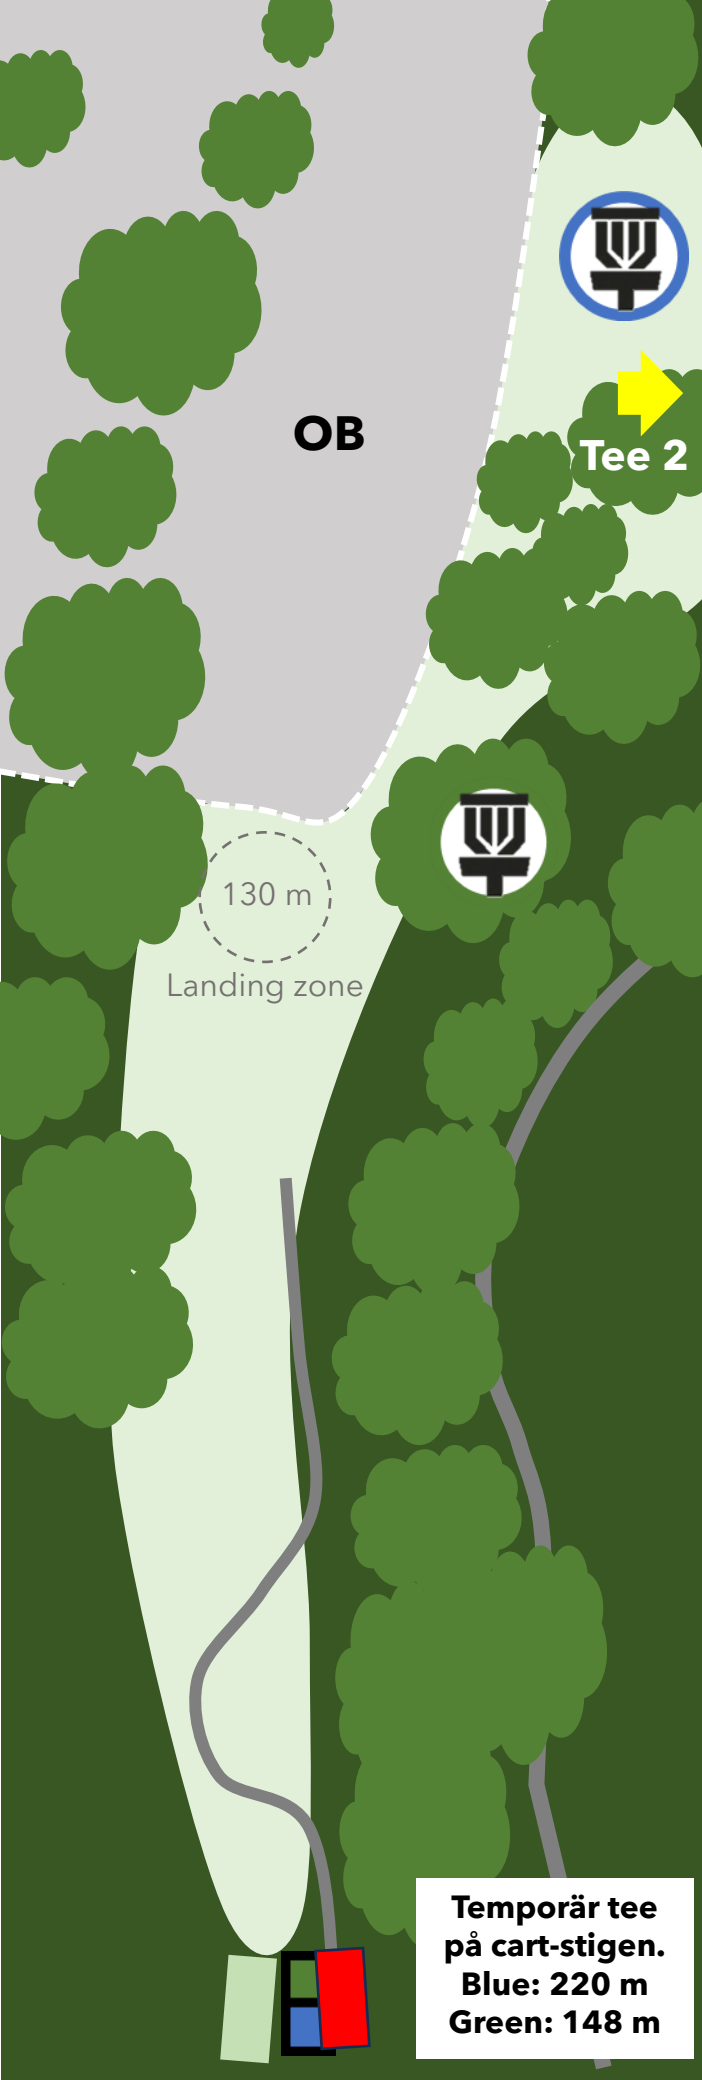

VINTERBANAN
WINTER COURSE

Temporär tee
på cart-stigen.
Blue: 220 m
Green: 148 m

1 PAR 4

BLUE: 220 m
GREEN: 148 m

OB på golfbanans fairway tii
vänster.

*OB on the golf course fairway and
behind basket.*