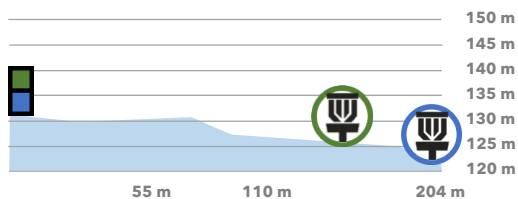

Elevation: -10 m

HÅLSPONSOR:

PREMIUM PARTNER:

DiscGolfPark®

Medlemmar i Spinndisc spelar billigare på Romele.
Läs mer om medlemskap på www.spinndiscfk.se