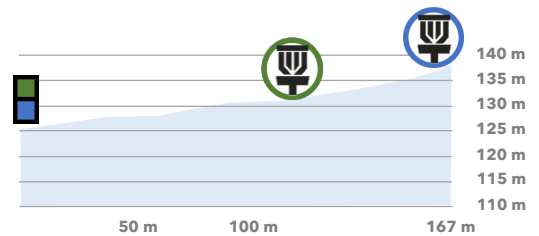

Elevation: +13 m

PREMIUM PARTNER:

DiscGolfPark®

Temporär tee
på gräset
Blue: 167 m
Green: 115 m

Medlemmar i Spinndisc spelar billigare på Romele.
Läs mer om medlemskap på www.spinndiscfk.se