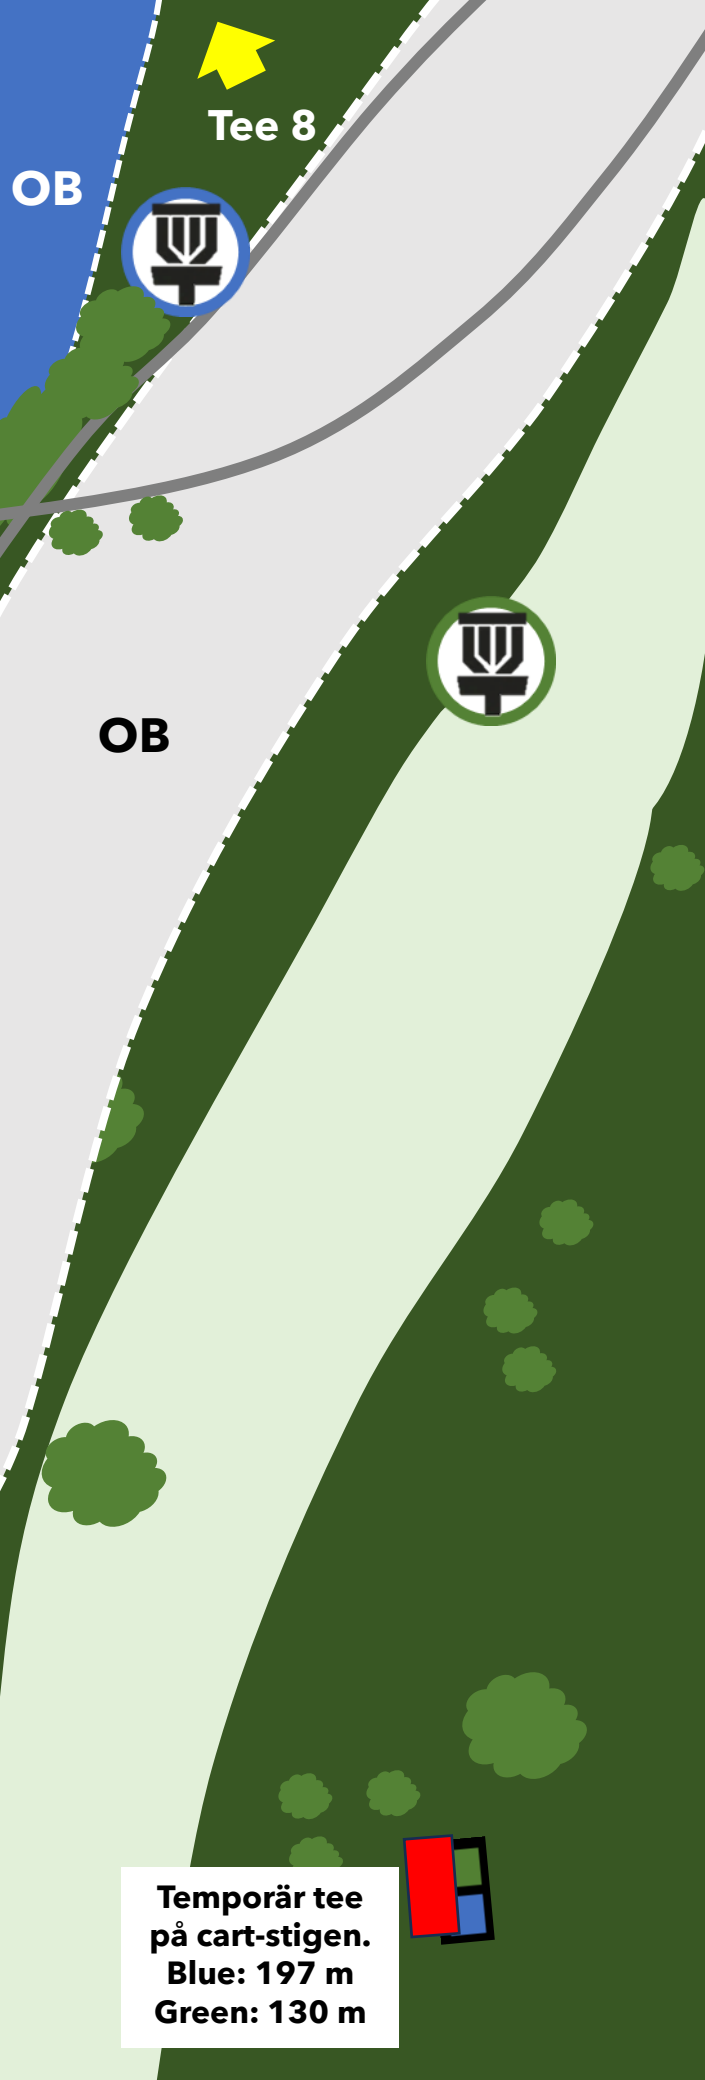

VINTERBANAN
WINTER COURSE

7 PAR 4

BLUE: 197 m
GREEN: 130 m

OB mellan golfbanans fairway och greenen blå korg samt i dammen.

OB between the golf fairway and the blue basket green and in pond.

Elevation: +5 m

HÅLSPONSOR:

ELCECAT

PREMIUM PARTNER:

DiscGolfPark®

**Temporär tee
på cart-stigen.
Blue: 197 m
Green: 130 m**

Medlemmar i Spinndisc spelar billigare på Romele.
Läs mer om medlemskap på www.spinndiscfk.se