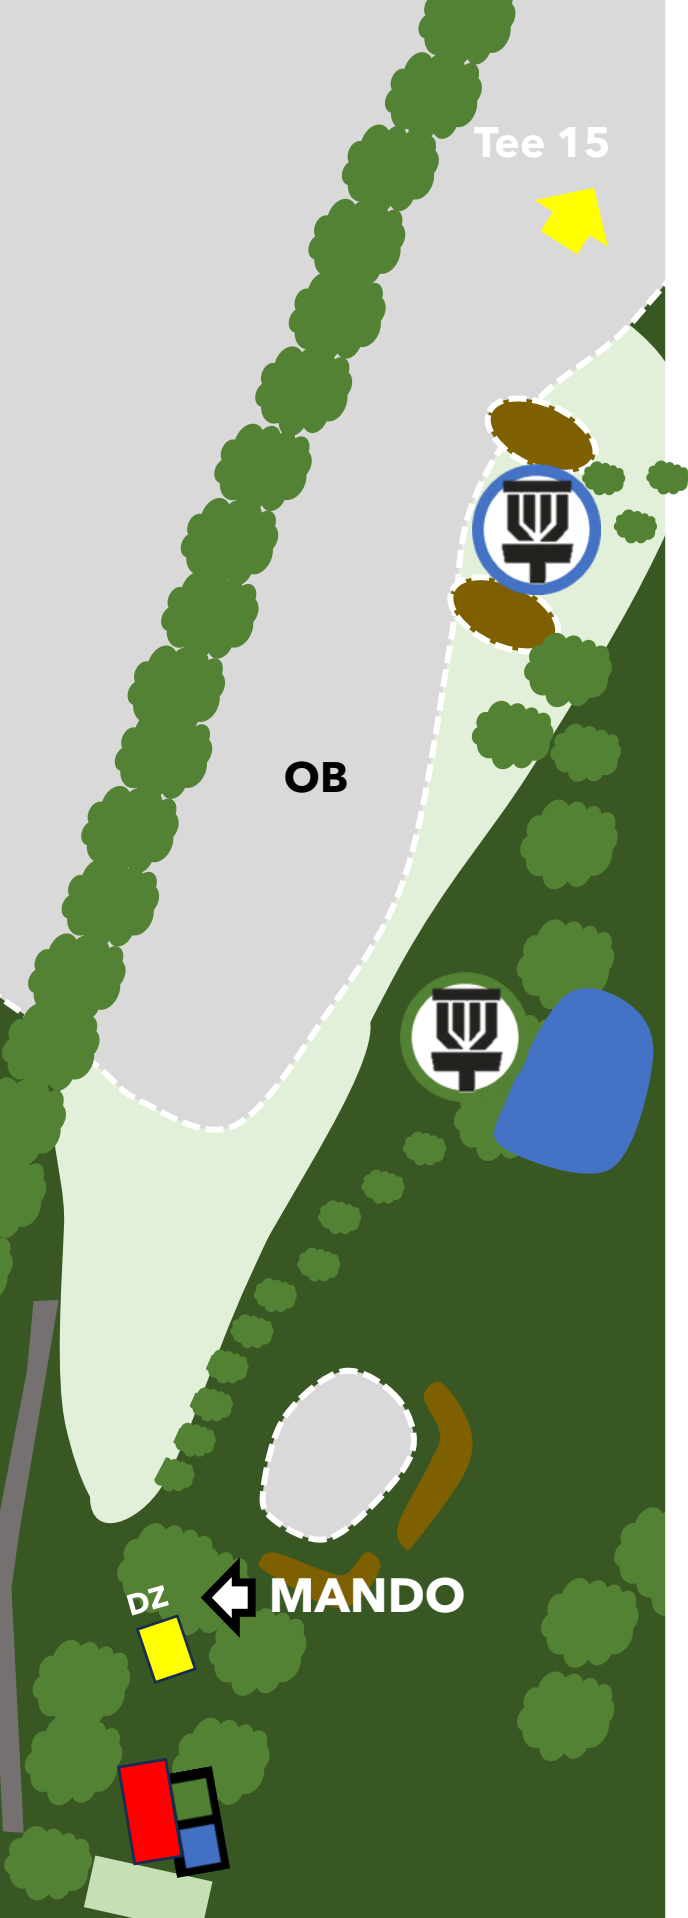

VINTERBANAN
WINTER COURSE

14 PAR 4

BLUE: 180 m
GREEN: 133 m

Mando vänster första trädet. DZ invid trädet. OB på golfbanans fairway till vänster samt i bunkrar.

Mando left first tree. DZ next to mando. OB on the golf course fairway on the left and in bunkers