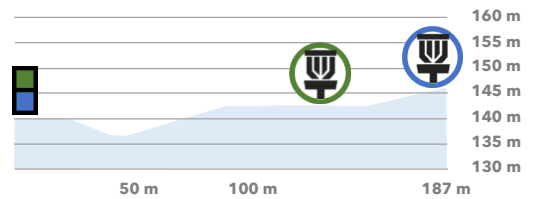

Elevation: +6 m

HÅLSPONSOR:

PREMIUM PARTNER:

DiscGolfPark®

Medlemmar i Spinndisc spelar billigare på Romele.
Läs mer om medlemskap på www.spinndiscfk.se