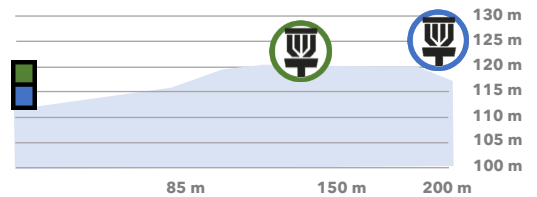

Elevation: +5 m

HÅLSPONSOR:

ELCECAT

PREMIUM PARTNER:

DiscGolfPark®

**Temporär tee
på cart-stigen.
Blue: 197 m
Green: 130 m**

Medlemmar i Spinndisc spelar billigare på Romele.
Läs mer om medlemskap på www.spinndiscfk.se