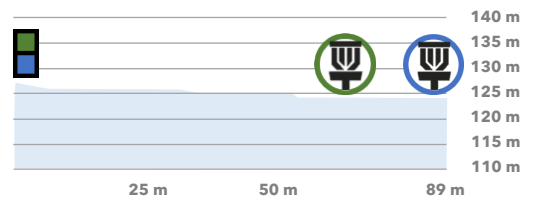

Elevation: -3 m

HÅLSPONSOR:

PREMIUM PARTNER:

DiscGolfPark®

Medlemmar i Spinndisc spelar billigare på Romele.
Läs mer om medlemskap på www.spinndiscfk.se