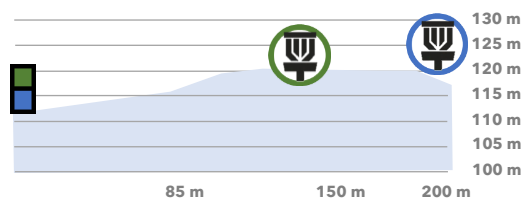

Elevation: +5 m

HÅLSPONSOR:

ELCECAT

PREMIUM PARTNER:

DiscGolfPark®

**Temporär tee
på cart-stigen.
Blue: 197 m
Green: 130 m**

Medlemmar i Spinndisc spelar billigare på Romele.
Läs mer om medlemskap på www.spinndiscfk.se