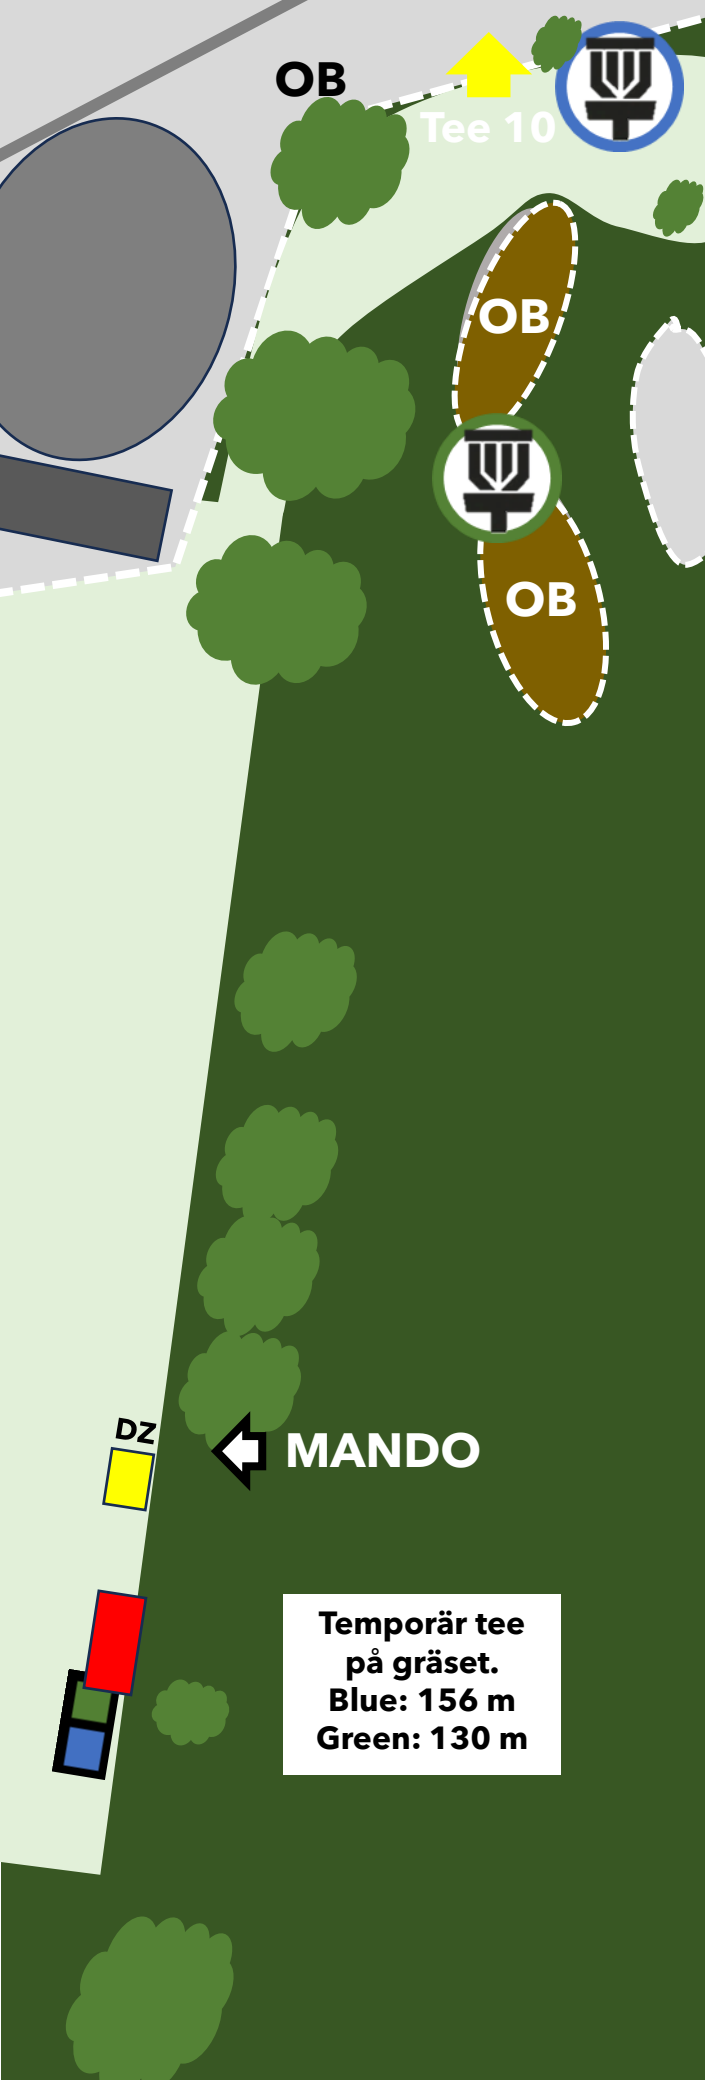

VINTERBANAN WINTER COURSE

9 PAR 4

BLUE: 156 m
GREEN: 130 m

Mando vänster första trädet. DZ invid trädet. OB på golfbanans fairway/green/bunkrar till höger samt övningsgreenen.

Mando left first tree. DZ next to mando. OB on the golf course fairway/green/bunkers on the right and on golf practice area.

Elevation: +2 m

PREMIUM PARTNER:

DiscGolfPark

Medlemmar i Spinndisc spelar billigare på Romele.
Läs mer om medlemskap på www.spinndiscfk.se