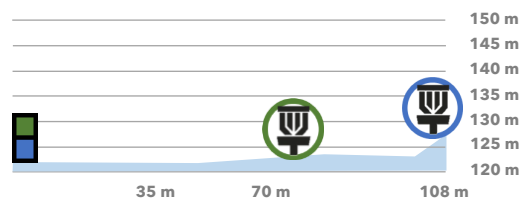

Elevation: +5 m

HÅLSPONSOR:

PREMIUM PARTNER:

DiscGolfPark

Medlemmar i Spinndisc spelar billigare på Romele.
Läs mer om medlemskap på www.spinndiscfk.se