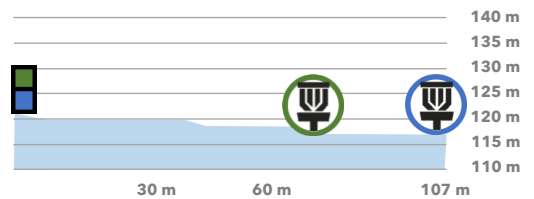

5 PAR 3

BLUE: 99 m
GREEN: 70 m

OB i dammen.

OB in pond.

Elevation: -3 m

HÅLSPONSOR:

PREMIUM PARTNER: