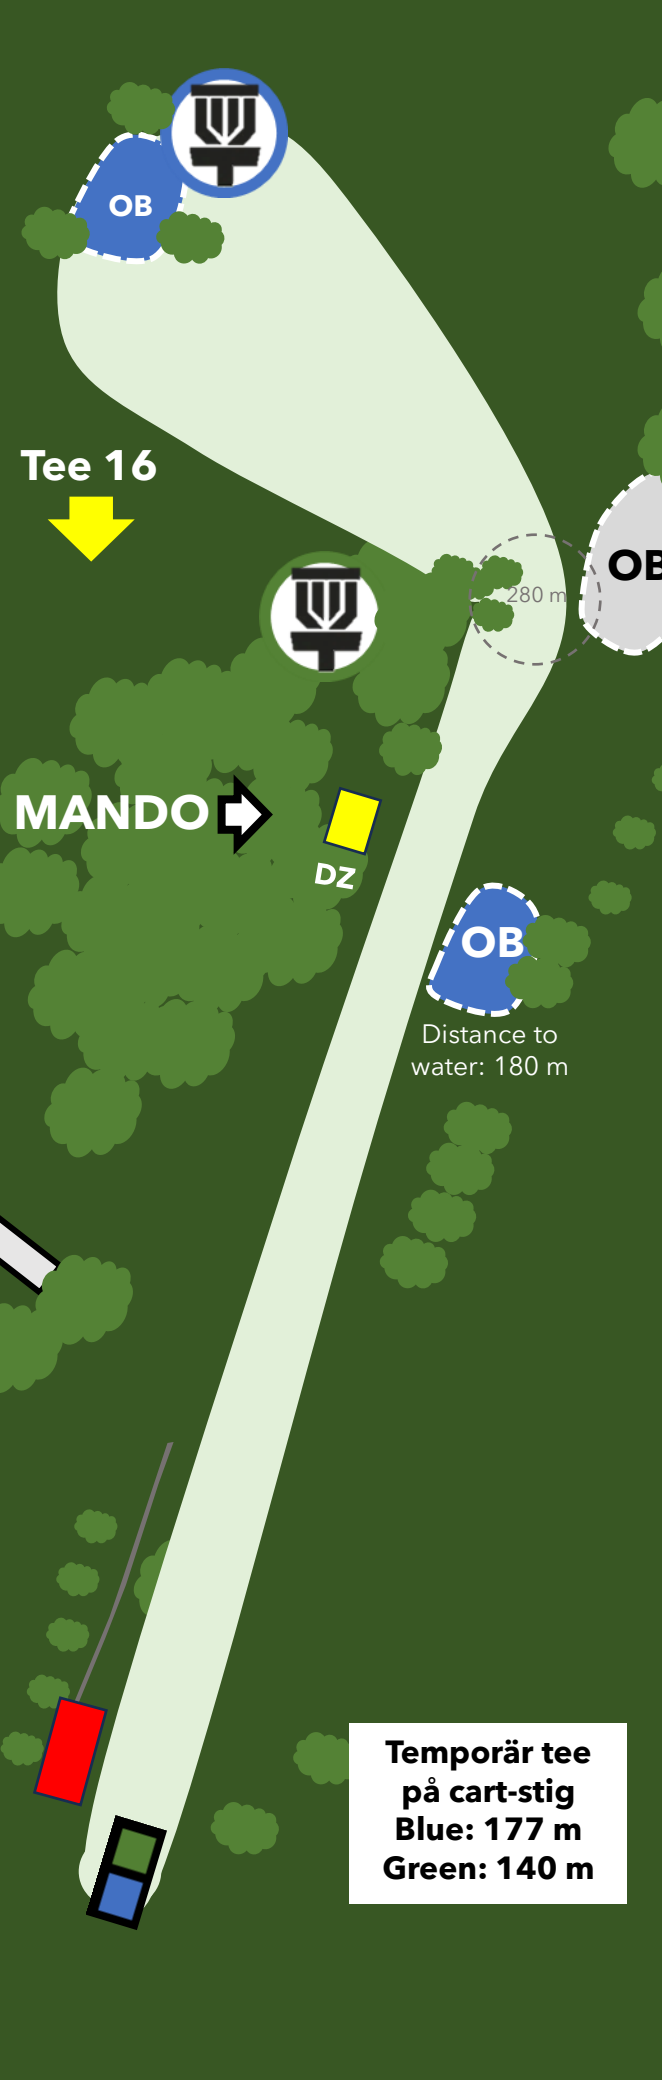

**Temporär tee
på cart-stig
Blue: 177 m
Green: 140 m**