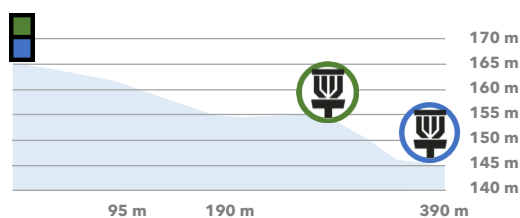

Elevation: -19 m

PREMIUM PARTNER:

DiscGolfPark

Medlemmar i Spinndisc spelar billigare på Romele.
Läs mer om medlemskap på www.spinndiscfk.se