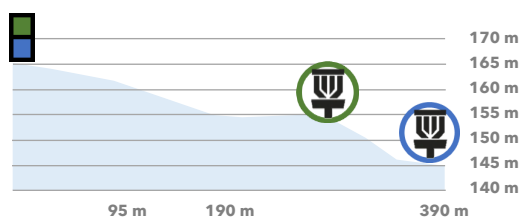

Elevation: -19 m

PREMIUM PARTNER:

DiscGolfPark

**Temporär tee
på cart-stig
Blue: 177 m
Green: 140 m**

Medlemmar i Spinndisc spelar billigare på Romele.
Läs mer om medlemskap på www.spinndiscfk.se