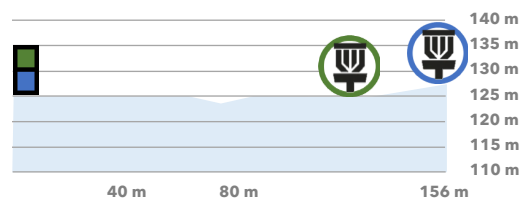

9 PAR 4

BLUE: 156 m
GREEN: 130 m

Mando vänster första trädet. DZ invid trädet. OB på golfbanans fairway/green/bunkrar till höger samt övningsgreenen.

Mando left first tree. DZ next to mando. OB on the golf course fairway/green/bunkers on the right and on golf practice area.