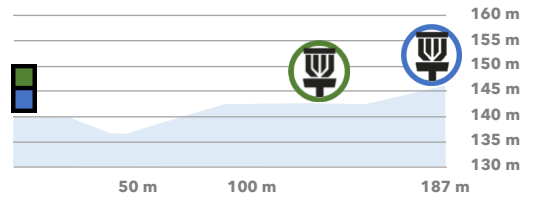

Elevation: +6 m

HÅLSPONSOR:

PREMIUM PARTNER:

DiscGolfPark®

Medlemmar i Spinndisc spelar billigare på Romele.
Läs mer om medlemskap på www.spinndiscfk.se