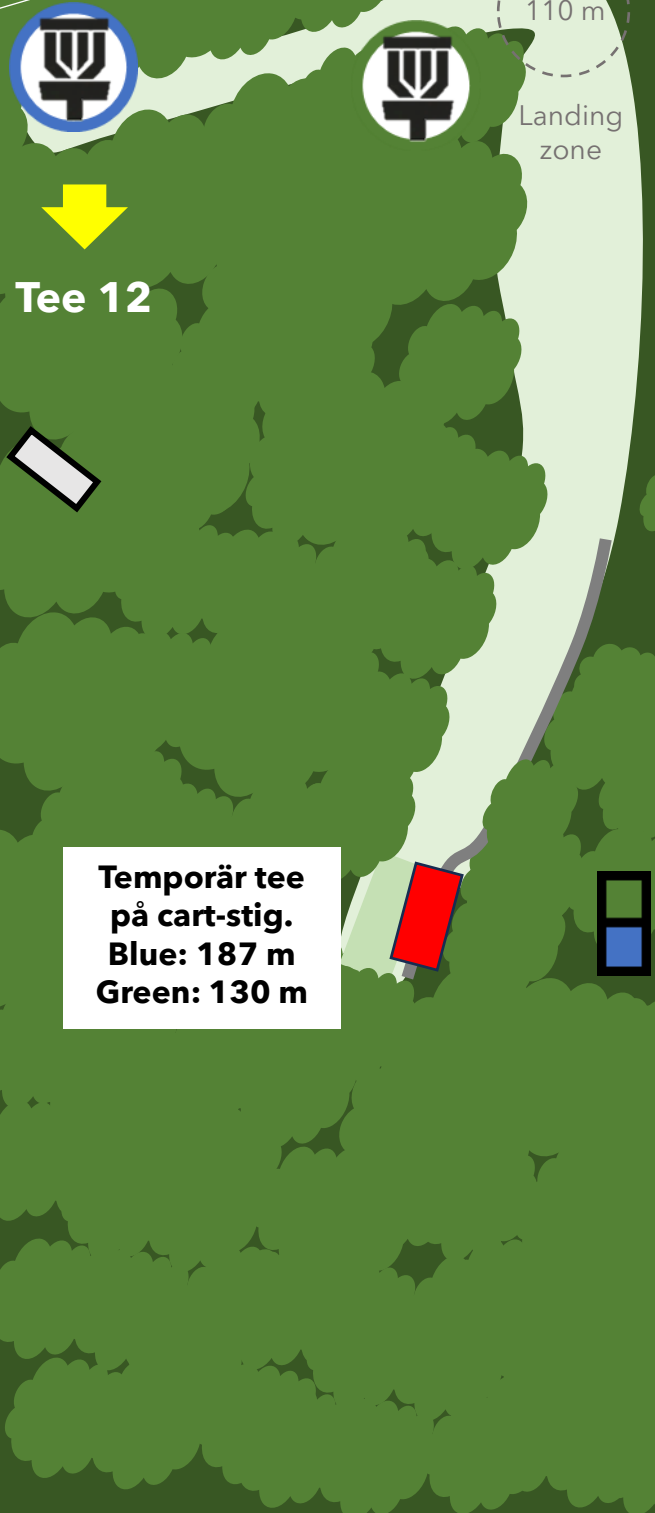

OB

Tee 12

Temporär tee
på cart-stig.
Blue: 187 m
Green: 130 m

VINTERBANAN
WINTER COURSE