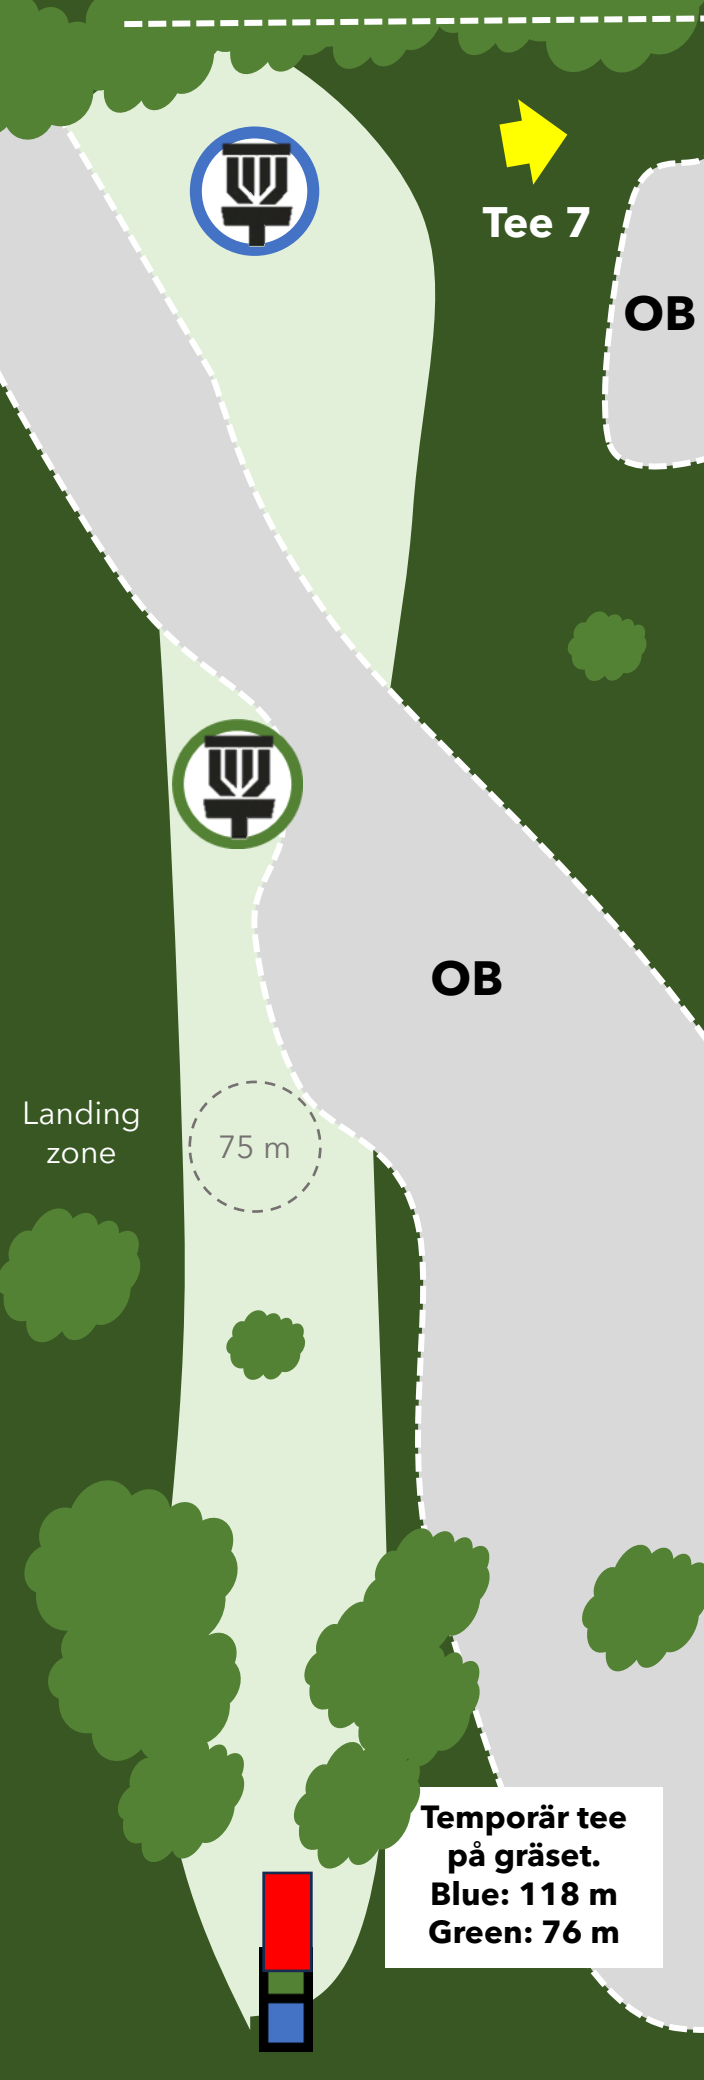

VINTERBANAN
WINTER COURSE

ROMELE
DISC GOLF ARENA

6 PAR 3

BLUE: 118 m
GREEN: 76 m

**OB på golfbanans
fairway/teeområde, bakom
korgen samt green till höger.**

*OB on the golf course fairway/tee
area, behind the basket and green
on the right.*

140 m