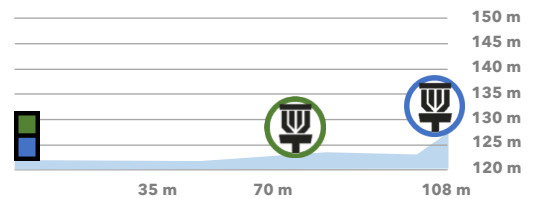

3 PAR 3

BLUE: 104 m
GREEN: 60 m

OB på golfbanans fairway. Vid kast OB från tee gäller vanliga OB-regler. Alla andra OB-kast spelas valfri DZ eller OB-regler.

OB on the golf course fairway. When OB from tee, use normal OB rules. All other throws OB, choose DZ or normal OB rules.