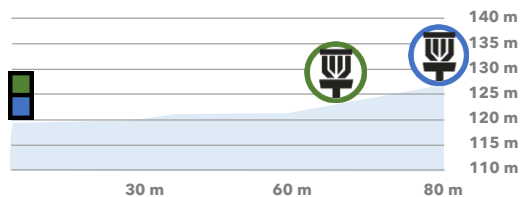

8 PAR 3

BLUE: 85 m
GREEN: 65 m

Ö-hål! Missad ö från tee, fortsatt till Drop zone. Därpå vanliga OB-regler. OBS! Endast ön med korgen du spelar på är safe

Island hole! When missed island, proceed to Drop zone. Continue with regular OB rules. NB! Only the island featuring the basket you are playing is valid.