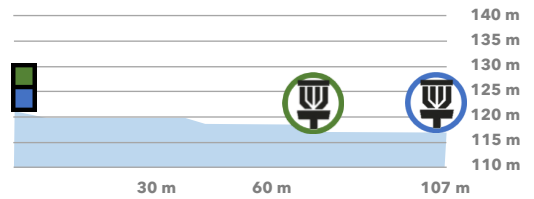

5 PAR 3

BLUE: 99 m
GREEN: 70 m

OB i dammen.

OB in pond.

Elevation: -3 m

HÅLSPONSOR:

PREMIUM PARTNER: