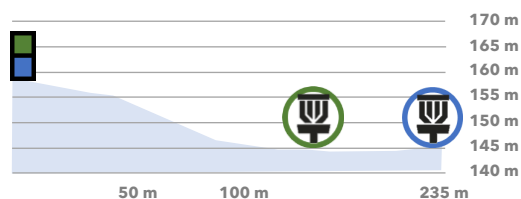

17 PAR 4

BLUE: 235 m

GREEN: 160 m

**Ingen OB på golfbanans fairway
på detta hål. OB på golfbanans
green bakom korg och i vatten.**

*No OB on the golf course fairway on
this hole. OB on the golf green
behind the basket and in the pond.*