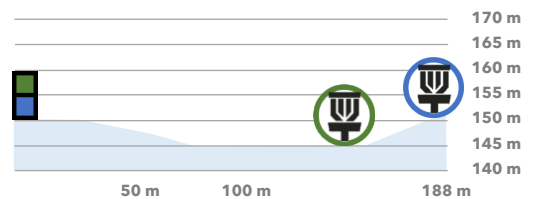

Tee 17

OB

16 PAR 4

BLUE: 188 m
GREEN: 143 m

**OB på golfbanans fairway på
inklusive bunkrar.**

*OB on the golf course fairway
including bunkers.*