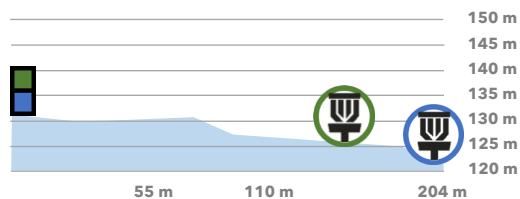

Elevation: -10 m

HÅLSPONSOR:

PREMIUM PARTNER:

DiscGolfPark

Temporär tee på cart-stigen.
Blue: 204 m
Green: 152 m

Medlemmar i SpinDisc spelar billigare på Romele. Läs mer om medlemskap på www.spinndiscfk.se