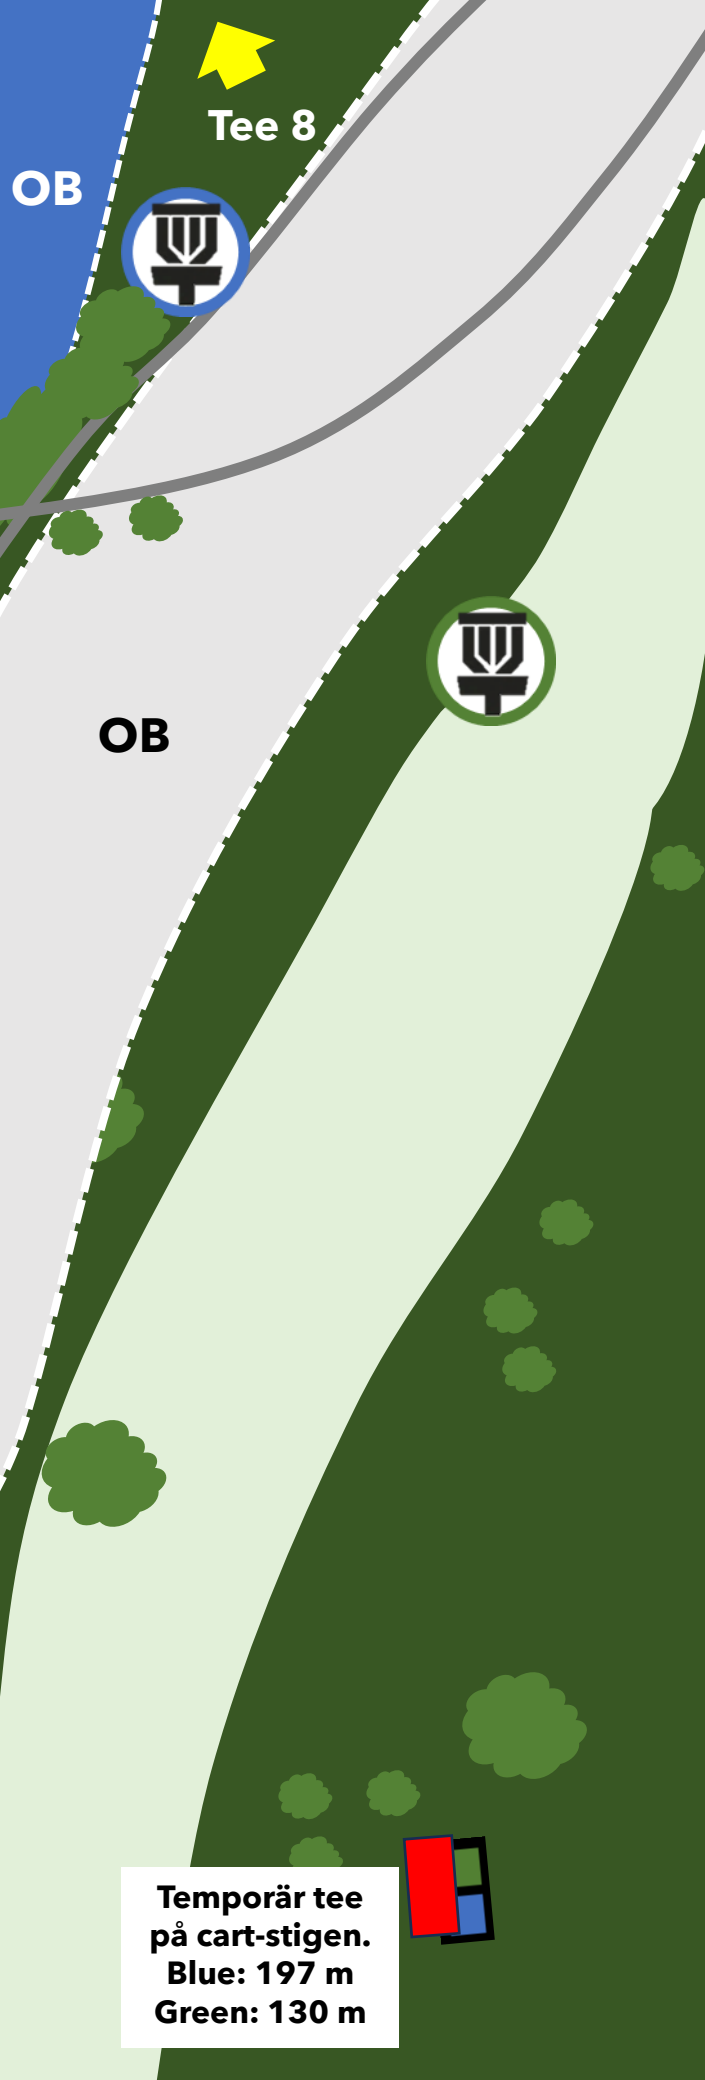

VINTERBANAN WINTER COURSE

7 PAR 4

BLUE: 197 m
GREEN: 130 m

OB mellan golfbanans fairway och greenen blå korg samt i dammen.

OB between the golf fairway and the blue basket green and in pond.

Elevation: +5 m

HÅLSPONSOR:

ELCECAT

PREMIUM PARTNER:

DiscGolfPark®

**Temporär tee
på cart-stigen.
Blue: 197 m
Green: 130 m**

Medlemmar i Spinndisc spelar billigare på Romele.
Läs mer om medlemskap på www.spinndiscfk.se