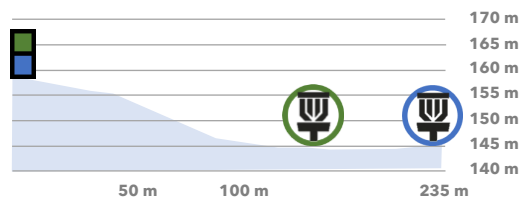

17 PAR 4

BLUE: 235 m

GREEN: 160 m

**Ingen OB på golfbanans fairway
på detta hål. OB på golfbanans
green bakom korg och i vatten.**

*No OB on the golf course fairway on
this hole. OB on the golf green
behind the basket and in the pond.*