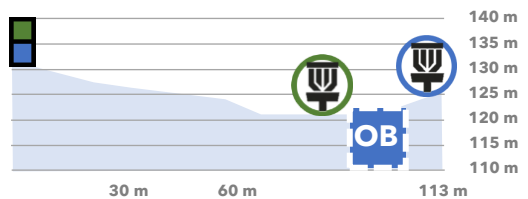

Elevation: -6 m

HÄLSPONSOR:

PREMIUM PARTNER:

DiscGolfPark®

Medlemmar i Spinndisc spelar billigare på Romele. Läs mer om medlemskap på www.spinndiscfk.se

Romele Disc Golf Arena är en av Spinndiscs fem banor i Malmö och Lund. De övriga är St Hans (18) och Vipan (9) i Lund, samt Bulltofta (18 samt 7, korthålsbana) och Sibbarp (9) i Malmö.