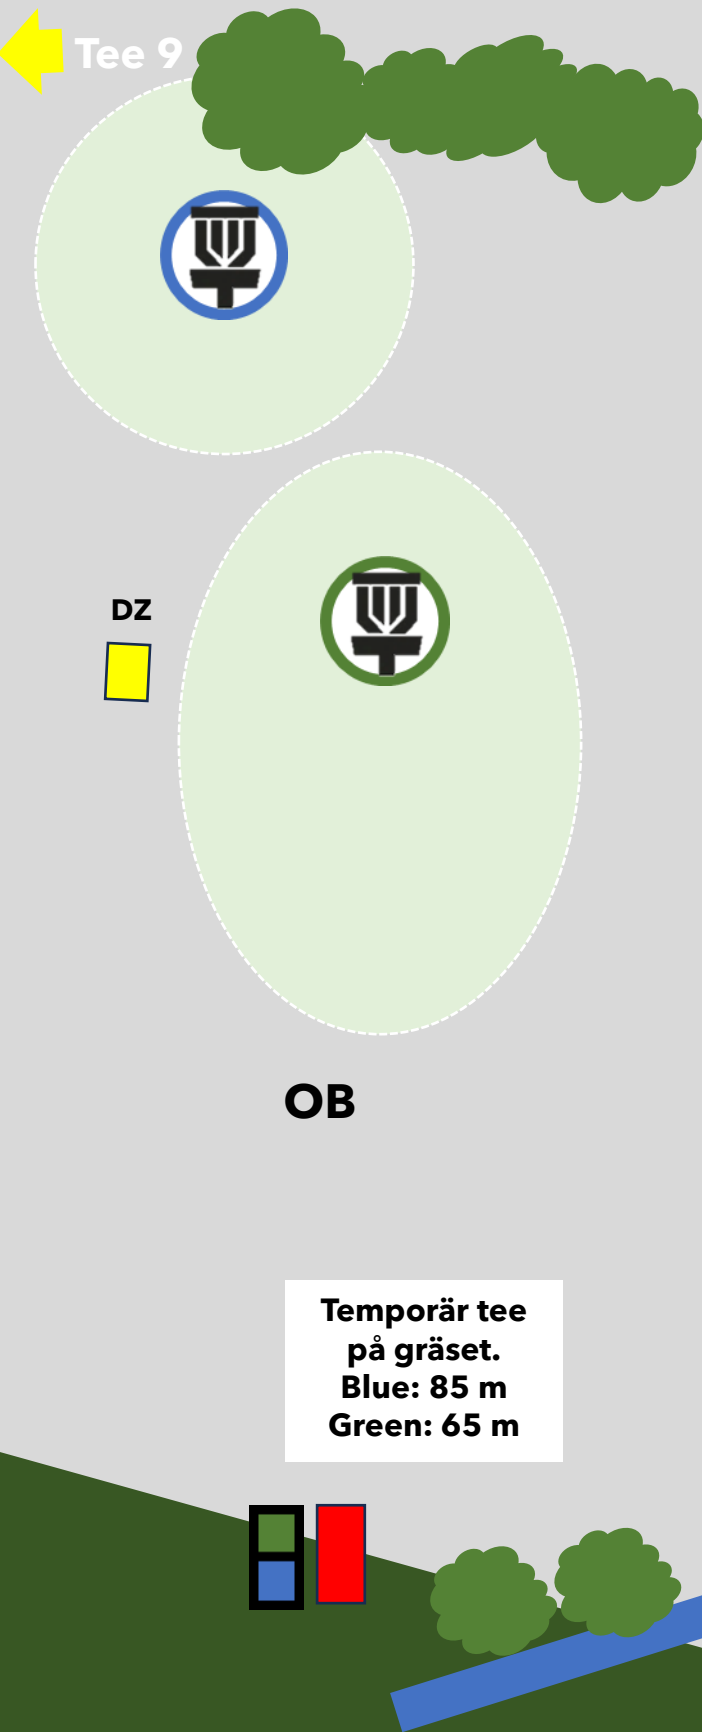

VINTERBANAN
WINTER COURSE

8 PAR 3

BLUE: 85 m
GREEN: 65 m

Ö-hål! Missad ö från tee, fortsatt till Drop zone. Därpå vanliga OB-regler. OBS! Endast ön med korgen du spelar på är safe

Island hole! When missed island, proceed to Drop zone. Continue with regular OB rules. NB! Only the island featuring the basket you are playing is valid.

Elevation: +4 m

HÄLSPONSOR:

PREMIUM PARTNER:

DiscGolfPark®

Medlemmar i Spinndisc spelar billigare på Romele.
Läs mer om medlemskap på www.spinndiscfk.se