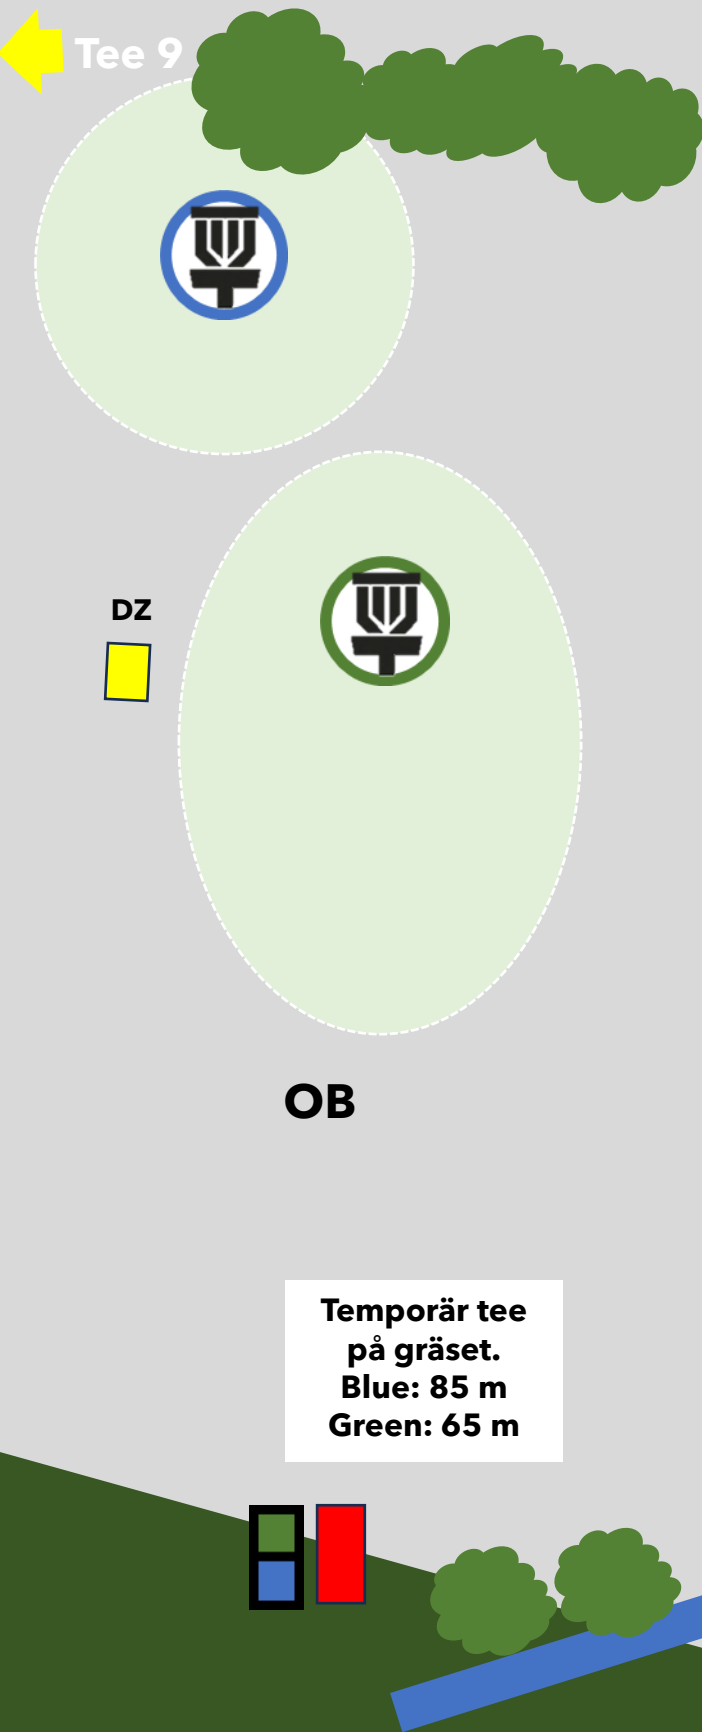

VINTERBANAN
WINTER COURSE

8 PAR 3

BLUE: 85 m
GREEN: 65 m

Ö-hål! Missad ö från tee, fortsatt till Drop zone. Därpå vanliga OB-regler. OBS! Endast ön med korgen du spelar på är safe

Island hole! When missed island, proceed to Drop zone. Continue with regular OB rules. NB! Only the island featuring the basket you are playing is valid.

Elevation: +4 m

HÅLSPONSOR:

PREMIUM PARTNER:

DiscGolfPark®

Medlemmar i Spinndisc spelar billigare på Romele. Läs mer om medlemskap på www.spinndiscfk.se