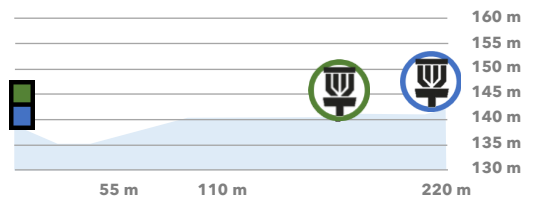

Elevation: +3 m

HÅLSPONSOR:

PREMIUM PARTNER:

DiscGolfPark®

**Temporär tee
på cart-stigen.
Blue: 220 m
Green: 148 m**

Medlemmar i Spinndisc spelar billigare på Romele.
Läs mer om medlemskap på www.spinndiscfk.se