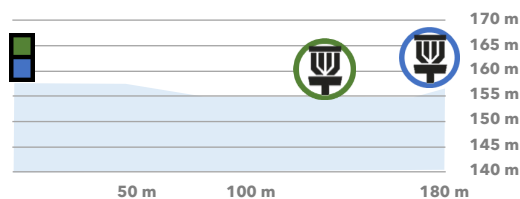

Elevation: -1 m

PREMIUM PARTNER:

DiscGolfPark

Temporär tee på gräset
Blue: 180 m
Green: 133 m

Medlemmar i Spinndisc spelar billigare på Romele.
Läs mer om medlemskap på www.spinndiscfk.se