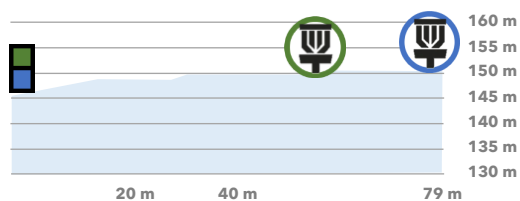

OB

Tee 14

Temporär tee
på marken.
Blue: 79 m
Green: 62 m

VINTERBANAN
WINTER COURSE

ROMELE
DISC GOLF ARENA

13 PAR 3

BLUE: 79 m
GREEN: 62 m

OB bortom muren.

OB beyond the wall.

Elevation: +4 m

HÅLSPONSOR:

PREMIUM PARTNER:

DiscGolfPark®

Medlemmar i Spinndisc spelar billigare på Romele.
Läs mer om medlemskap på www.spinndiscfk.se