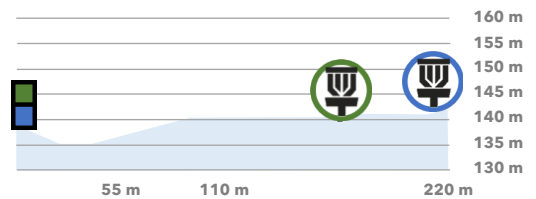

Elevation: +3 m

HÅLSPONSOR:

PREMIUM PARTNER:

DiscGolfPark®

Medlemmar i Spinndisc spelar billigare på Romele.
Läs mer om medlemskap på www.spinndiscfk.se