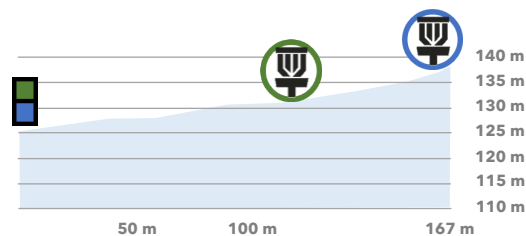

Elevation: +13 m

PREMIUM PARTNER:

DiscGolfPark®

Temporär tee
på gräset
Blue: 167 m
Green: 115 m

Medlemmar i Spinndisc spelar billigare på Romele.
Läs mer om medlemskap på www.spinndiscfk.se